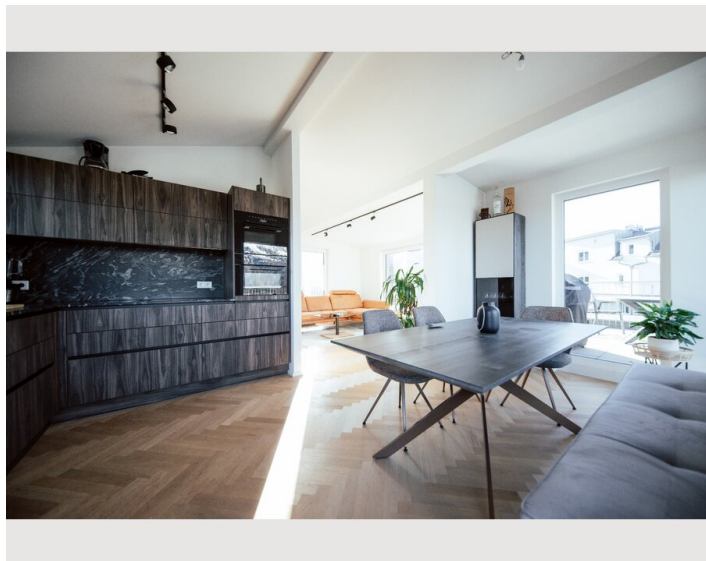

Bildergalerie

Infrastruktur

ca. 10 Meter entfernt