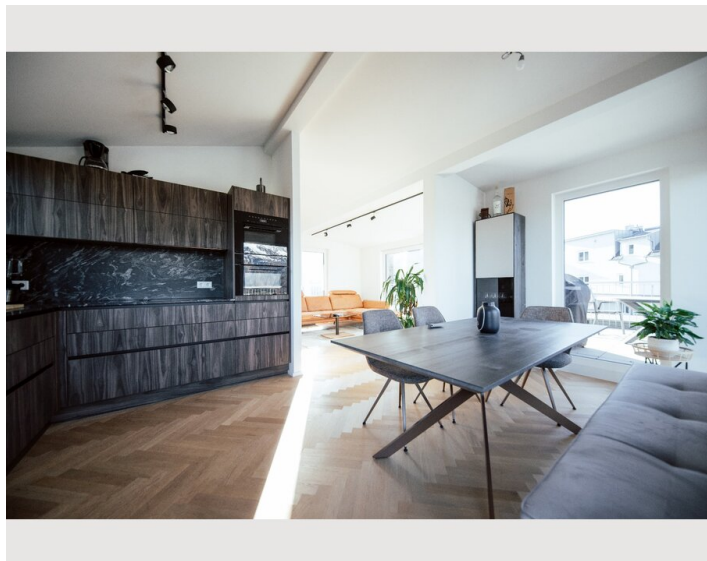

Bildergalerie

Infrastruktur

ca. 10 Meter entfernt