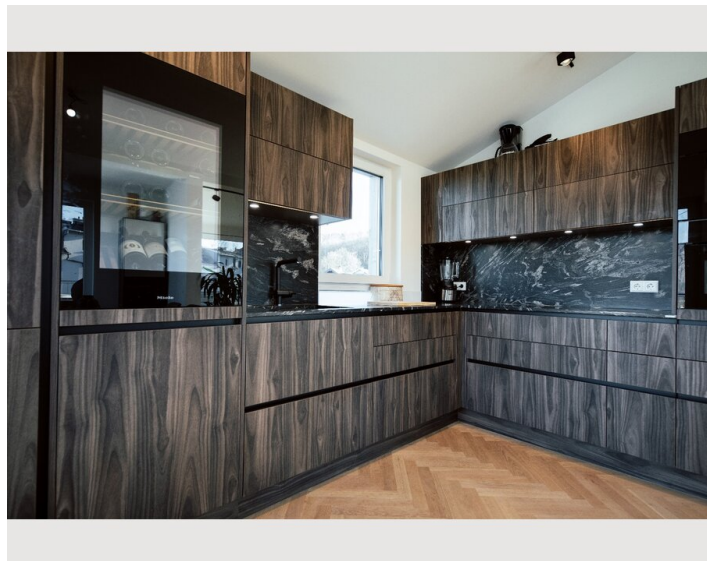

Bildergalerie

Infrastruktur

ca. 10 Meter entfernt