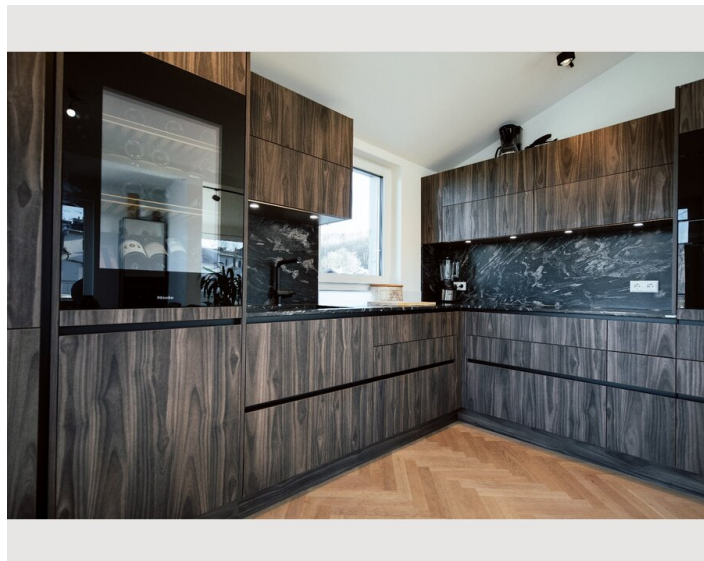

Bildergalerie

Infrastruktur

ca. 10 Meter entfernt