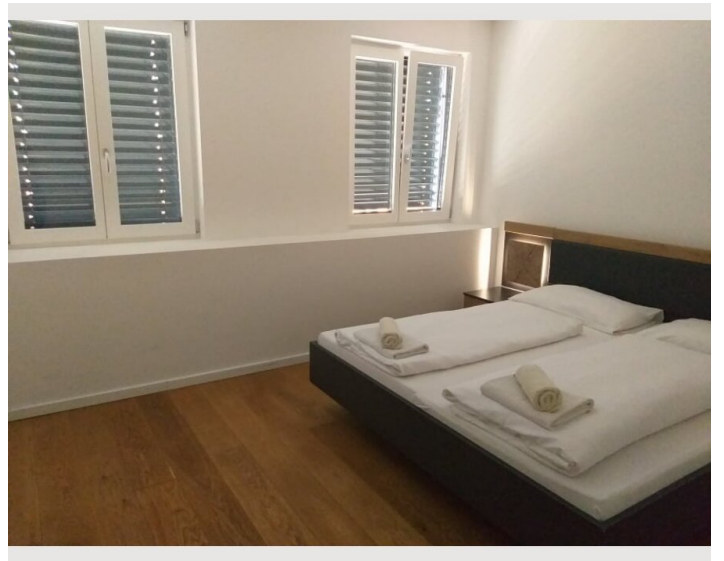

### Schlafzimmer 1

1x Doppelbett (min. 1,80 m x  
2 m)

### Schlafzimmer 2

1x Doppelbett (min. 1,80 m x  
2 m)

## Beschreibung zur Unterkunft

Diese schöne 80m<sup>2</sup> Wohnung befindet sich im 21. Bezirk. Nur wenige Minuten von der U-Bahnstation U6 „Floridsdorf“ entfernt bietet sie einen idealen Wohnraum für bis zu 5 Personen. Die Wohnung verfügt über zwei Schlafzimmer und in jedem Zimmer gibt es ein Doppelbett und einen Flachbild-Sat-TV und kostenfreies WLAN. Darüber hinaus verfügt dieses Apartment über eine voll ausgestattete Küche mit einem Geschirrspüler, einer Mikrowelle, einem Kühlschrank und einem Backofen. Die Wohnung verfügt über ein Wohnzimmer, Terrasse. Die Toilette befindet sich separat vom Badezimmer mit Badewanne.