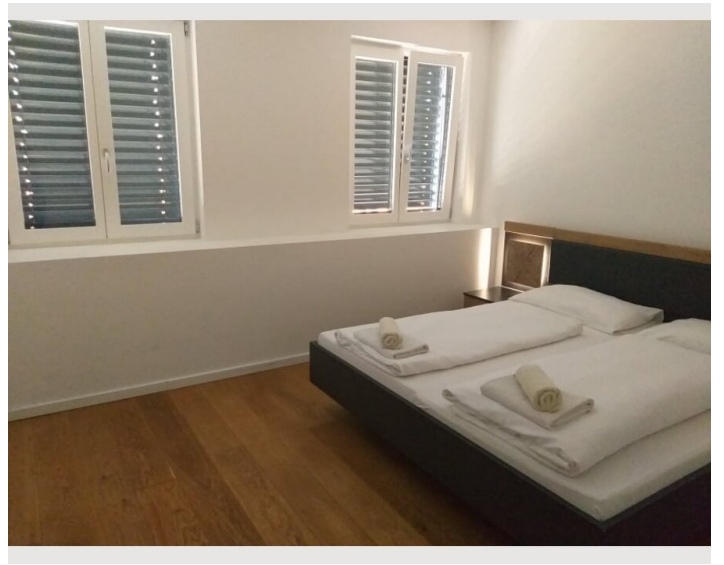

### Schlafzimmer 1

1x Doppelbett (min. 1,80 m x  
2 m)

### Schlafzimmer 2

1x Doppelbett (min. 1,80 m x  
2 m)

## Beschreibung zur Unterkunft

Diese schöne 80m<sup>2</sup> Wohnung befindet sich im 21. Bezirk. Nur wenige Minuten von der U-Bahnstation U6 „Floridsdorf“ entfernt bietet sie einen idealen Wohnraum für bis zu 5 Personen. Die Wohnung verfügt über zwei Schlafzimmer und in jedem Zimmer gibt es ein Doppelbett und einen Flachbild-Sat-TV und kostenfreies WLAN. Darüber hinaus verfügt dieses Apartment über eine voll ausgestattete Küche mit einem Geschirrspüler, einer Mikrowelle, einem Kühlschrank und einem Backofen. Die Wohnung verfügt über ein Wohnzimmer, Terrasse. Die Toilette befindet sich separat vom Badezimmer mit Badewanne.