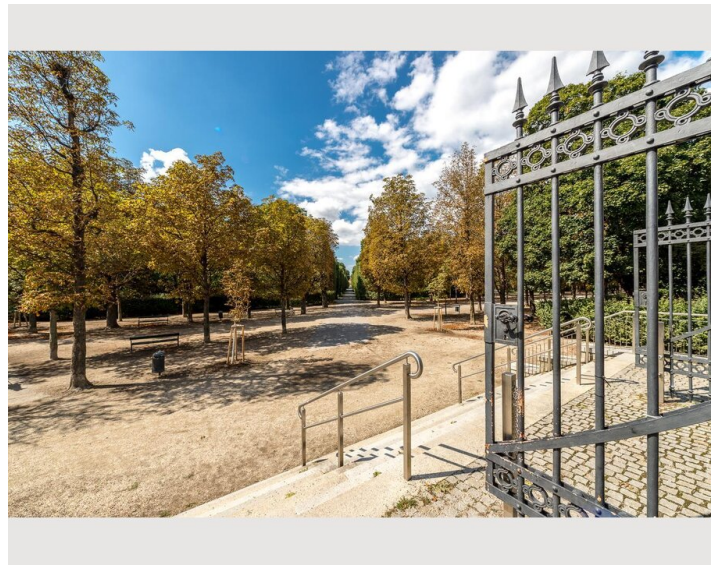

Informationen

- Für Bauarbeiter geeignet
- Rauchen verboten
- Haustiere auf Anfrage
- Für Kinder geeignet
- Kurzparkzone kostenpflichtig
- Regelmäßige Reinigung kostenpflichtig

Bildergalerie