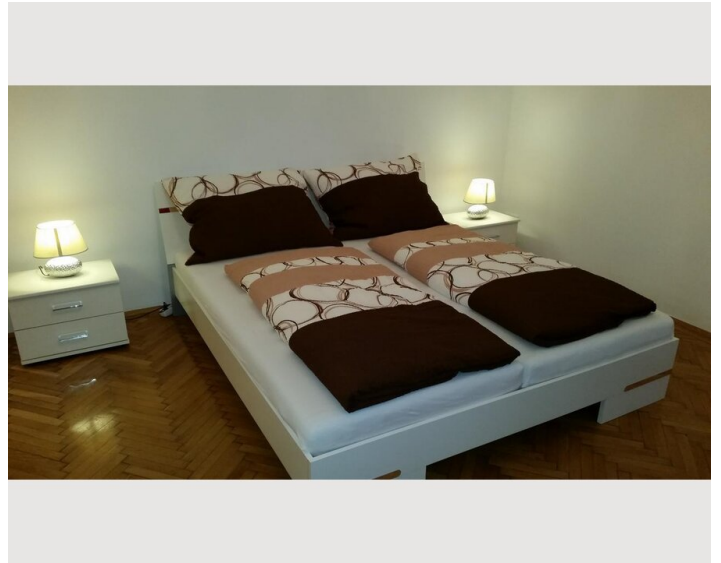

Informationen

- Für Bauarbeiter geeignet
- Rauchen verboten
- Privater Eingang
- Regelmäßige Reinigung kostenpflichtig
- Für Kinder ungeeignet
- Kurzparkzone kostenpflichtig
- Haustiere auf Anfrage

Bildergalerie