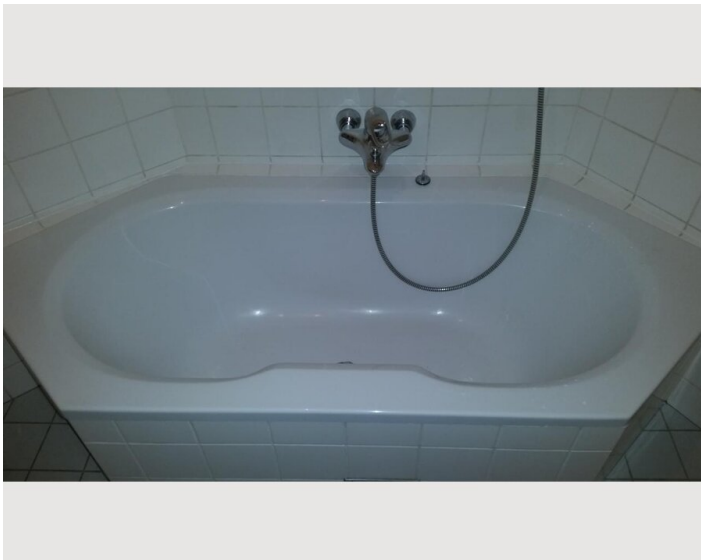

Informationen

- Für Bauarbeiter geeignet
- Rauchen verboten
- Privater Eingang
- Regelmäßige Reinigung kostenpflichtig
- Für Kinder ungeeignet
- Kurzparkzone kostenpflichtig
- Haustiere auf Anfrage

Bildergalerie