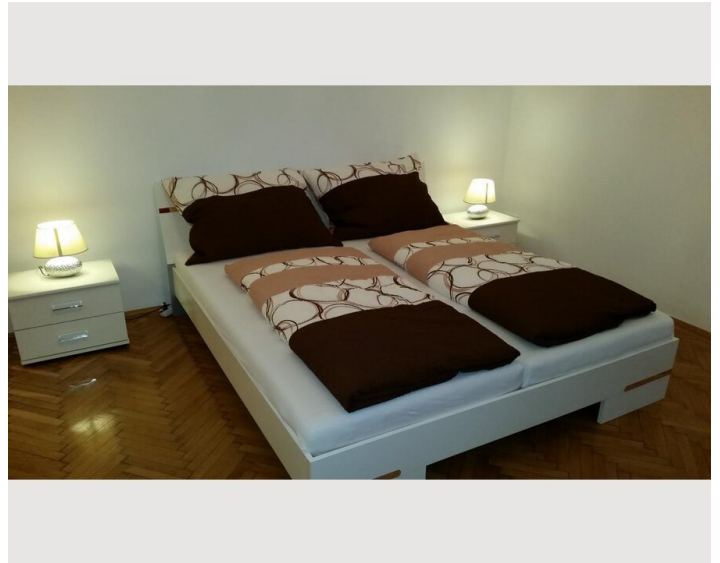

Informationen

- Für Bauarbeiter geeignet
- Rauchen verboten
- Privater Eingang
- Regelmäßige Reinigung kostenpflichtig
- Für Kinder ungeeignet
- Kurzparkzone kostenpflichtig
- Haustiere auf Anfrage

Bildergalerie