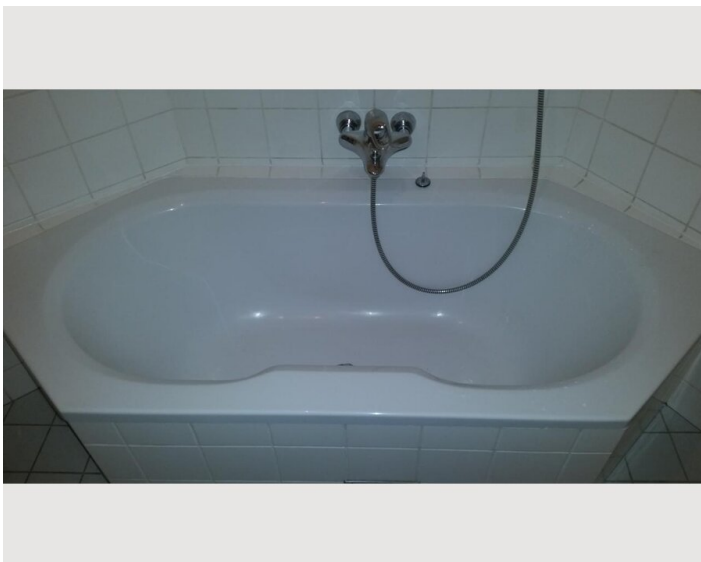

Informationen

- Für Bauarbeiter geeignet
- Rauchen verboten
- Privater Eingang
- Regelmäßige Reinigung kostenpflichtig
- Für Kinder ungeeignet
- Kurzparkzone kostenpflichtig
- Haustiere auf Anfrage

Bildergalerie