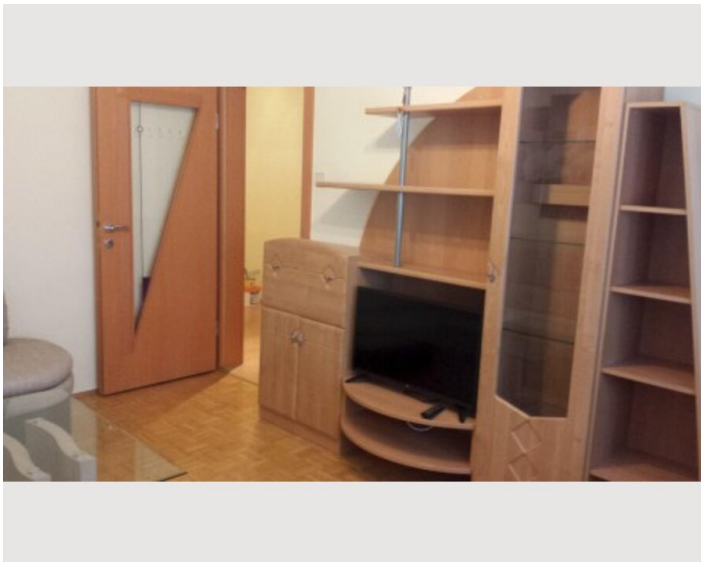

Zusatzleistungen

- Garage

Alle Preisangaben Brutto pro Monat - Abrechnung erfolgt direkt mit dem Vermieter.

Bildergalerie