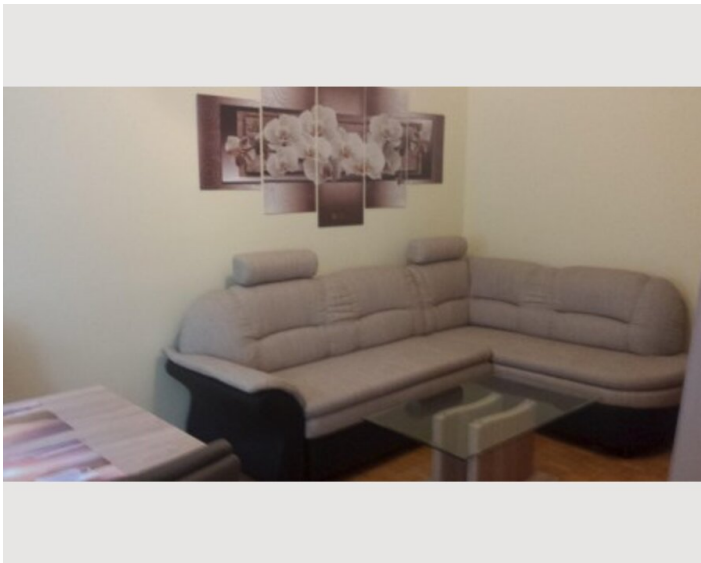

Zusatzleistungen

- Garage

Alle Preisangaben Brutto pro Monat - Abrechnung erfolgt direkt mit dem Vermieter.

Bildergalerie