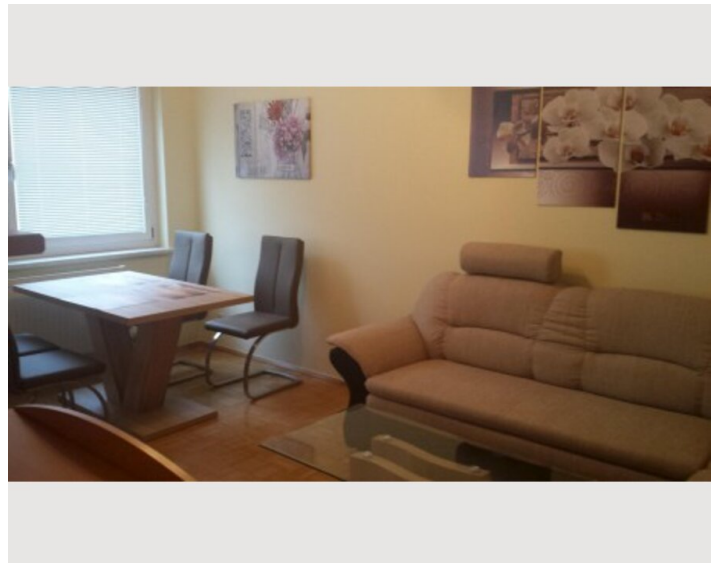

Zusatzleistungen

- Garage

Alle Preisangaben Brutto pro Monat - Abrechnung erfolgt direkt mit dem Vermieter.

Bildergalerie