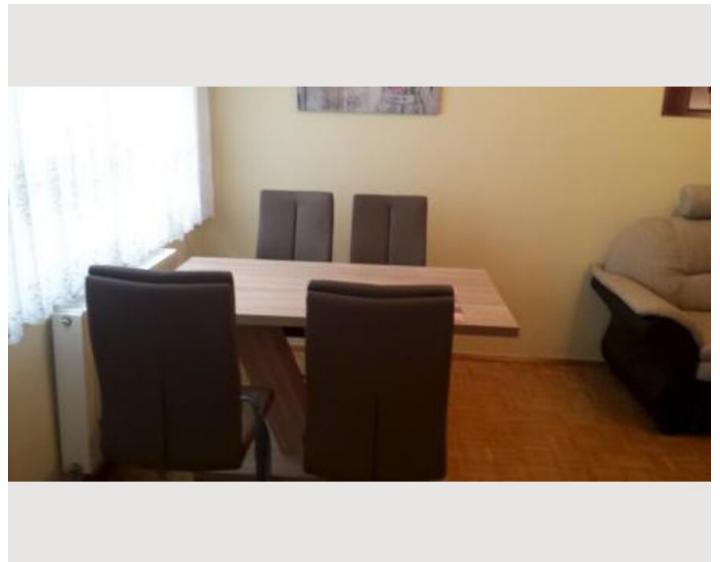

Zusatzleistungen

- Garage

Alle Preisangaben Brutto pro Monat - Abrechnung erfolgt direkt mit dem Vermieter.

Bildergalerie