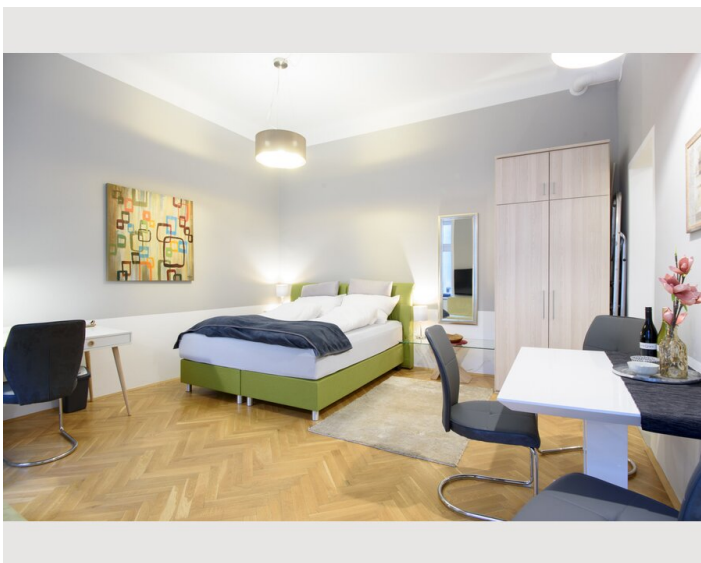

Ausstattung & Merkmale

Grundausstattung

- private Toilette
- Trockner
- Internet/Wlan
- Bettwäsche
- Waschmaschine
- TV
- Handtücher

Küche

- Eigene Küche
- Mikrowelle
- Gläser/Geschirr
- Geschirrspüler
- Kaffeemaschine

Informationen

- Rauchen verboten
- Kurzparkzone kostenpflichtig
- Haustiere verboten

Bildergalerie