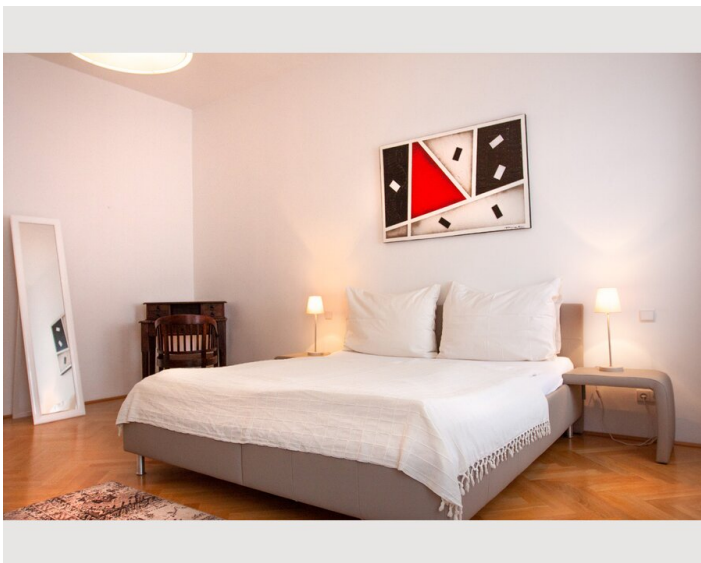

Ausstattung & Merkmale

Grundausstattung

- private Toilette
- Trockner
- Internet/Wlan
- Bettwäsche
- Waschmaschine
- TV
- Handtücher

Küche

- Eigene Küche
- Mikrowelle
- Gläser/Geschirr
- Geschirrspüler
- Kaffeemaschine

Informationen

- Rauchen verboten
- Haustiere verboten

Bildergalerie