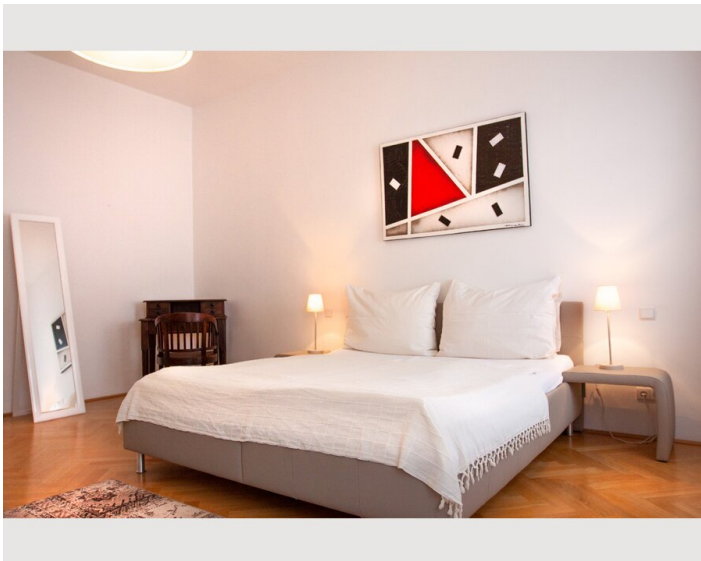

Ausstattung & Merkmale

Grundausstattung

- private Toilette
- Trockner
- Internet/Wlan
- Bettwäsche
- Waschmaschine
- TV
- Handtücher

Küche

- Eigene Küche
- Mikrowelle
- Gläser/Geschirr
- Geschirrspüler
- Kaffeemaschine

Informationen

- Rauchen verboten
- Haustiere verboten

Bildergalerie