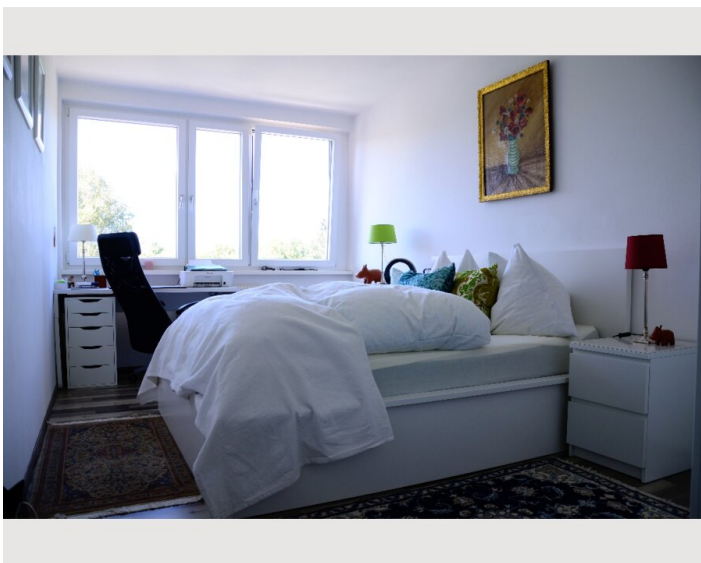

Ausstattung & Merkmale

Grundausstattung

- Balkon
- private Toilette
- Trockner
- Internet/Wlan
- Bettwäsche
- Privater Abstellplatz
- Waschmaschine
- TV
- Handtücher
- Parkplatz

Küche

- Eigene Küche
- Mikrowelle
- Gläser/Geschirr
- Kitchenette
- Kaffeemaschine

Informationen

- Rauchen verboten
- Haustiere verboten

Bildergalerie