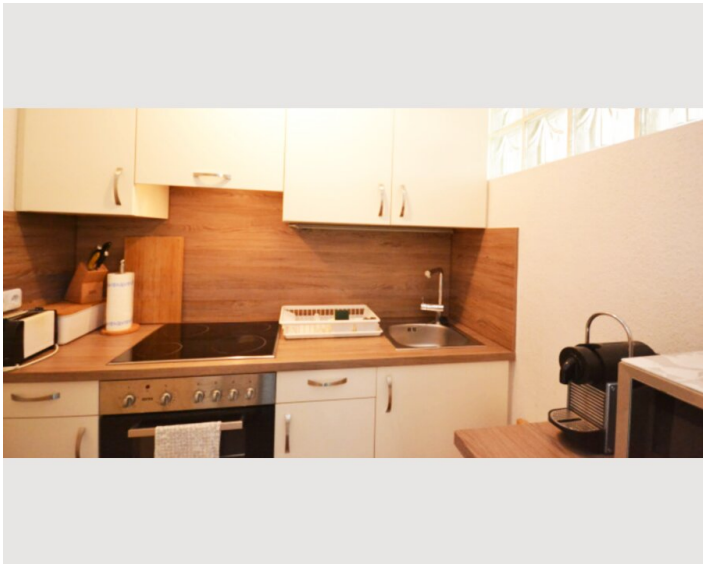

Check-out

00:01 - 10:00 Uhr

Schlafmöglichkeiten

Schlafzimmer

1x Doppelbett (min. 1,80 m x
2 m)

1x Sofabett (2 Personen)

Beschreibung zur Unterkunft

Neu sanierte, top möblierte 2-Zimmer-Wohnung (50 qm) Nähe Aiglhof unweit vom Salzburger Landeskrankenhaus und der Paracelsus Medizinischen Universität. Zentral und dennoch ruhig gelegen!

Das große Wohnzimmer mit Blick ins Grüne bietet einen einmaligen Charme für angenehme Stunden. Eine moderne, komplett ausgestattete Küche ist vorhanden.

Ein Schlafzimmer, inklusive großem Kleiderschrank, ein Badezimmer mit Badewanne und ein Vorraum, ebenfalls mit einem großen Schrank, runden das Wohnangebot dieser sonnigen Einheit ab.

Der schöne Westbalkon (3. Stock) lädt zum Sonnenbaden und zu entspannten Abendstunden ein.

Ausstattung & Merkmale

Grundausstattung

- Balkon
- private Toilette
- Trockner
- Internet/Wlan
- Bettwäsche
- Privater Abstellplatz
- Waschmaschine
- TV
- Handtücher
- Parkplatz

Küche

- Eigene Küche
- Mikrowelle
- Gläser/Geschirr
- Kitchenette
- Kaffeemaschine

Informationen

- Rauchen verboten
- Haustiere verboten

Bildergalerie

Lage