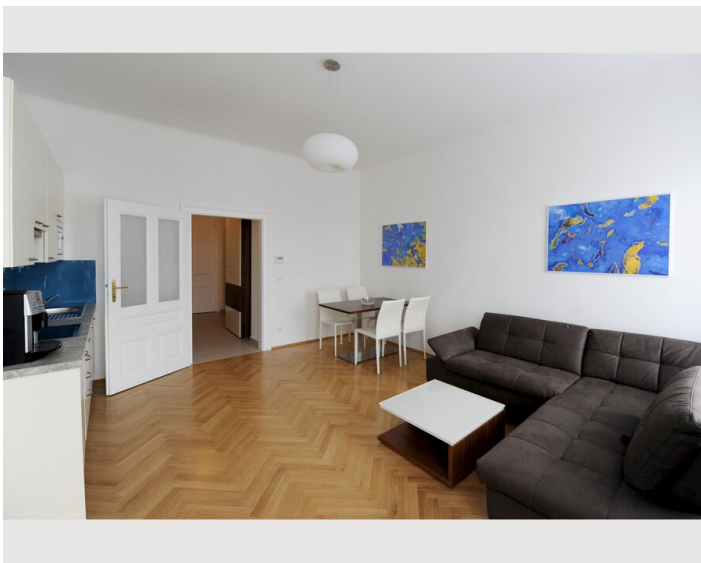

Ausstattung & Merkmale

Grundausstattung

- private Toilette
- Trockner
- Internet/Wlan
- Bettwäsche
- Waschmaschine
- TV
- Handtücher
- Haartrockner

Küche

- Eigene Küche
- Mikrowelle
- Gläser/Geschirr
- Geschirrspüler
- Kaffeemaschine

Informationen

- Rauchen verboten
- Haustiere verboten

Bildergalerie