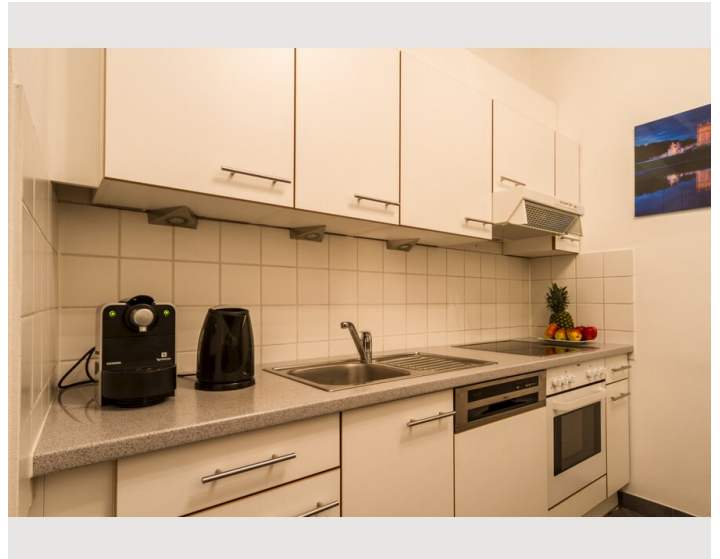

2x Doppelbett (min. 1,80 m x
2 m)

1x Sofabett (2 Personen)

Beschreibung zur Unterkunft

Die Unterkunft

Ein ruhiger Innenhof, dicke Mauern die schon 200 Jahre alt sind - Mitten im Herzen von Wien. Hier inhalierst Du die City wie sie sein soll. Stürze dich ins Nachtleben und trinke einen Kaffee in einem urigen Wiener Kaffeehaus.

Und danach falle in ein frisch überzogenes Bett und schlafe bei offenem Fenster.

Zugang für Gäste

Unser wunderschönes Apartment liegt im 3. Stock mit Lift. 2 getrennte Schlafzimmer mit jeweils Doppelbetten und ein ausziehbares Sofa im Wohnzimmer bieten Platz für 6 Personen. Küche ist komplett ausgestattet bis hin zur Nespresso Maschine. Eigenes starkes WLAN ist bei uns Standard.

Ausstattung & Merkmale

Küche

- Eigene Küche
- Geschirrspüler
- Kaffeemaschine
- Kitchenette
- Mikrowelle
- Gläser/Geschirr

Grundausstattung

- Gemeinschaftswaschmaschine
- TV
- Trockner
- Haartrockner

Bildergalerie