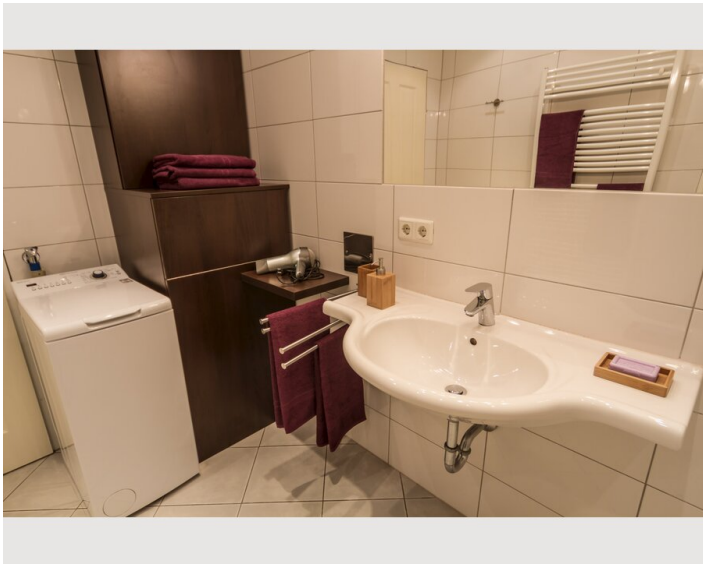

2x Doppelbett (min. 1,80 m x
2 m)

1x Sofabett (2 Personen)

Beschreibung zur Unterkunft

Die Unterkunft

Ein ruhiger Innenhof, dicke Mauern die schon 200 Jahre alt sind - Mitten im Herzen von Wien. Hier inhalierst Du die City wie sie sein soll. Stürze dich ins Nachtleben und trinke einen Kaffee in einem urigen Wiener Kaffeehaus.

Und danach falle in ein frisch überzogenes Bett und schlafe bei offenem Fenster.

Zugang für Gäste

Unser wunderschönes Apartment liegt im 3. Stock mit Lift. 2 getrennte Schlafzimmer mit jeweils Doppelbetten und ein ausziehbares Sofa im Wohnzimmer bieten Platz für 6 Personen. Küche ist komplett ausgestattet bis hin zur Nespresso Maschine. Eigenes starkes WLAN ist bei uns Standard.

Ausstattung & Merkmale

Küche

- Eigene Küche
- Geschirrspüler
- Kaffeemaschine
- Kitchenette
- Mikrowelle
- Gläser/Geschirr

Grundausstattung

- Gemeinschaftswaschmaschine
- TV
- Trockner
- Haartrockner

Bildergalerie