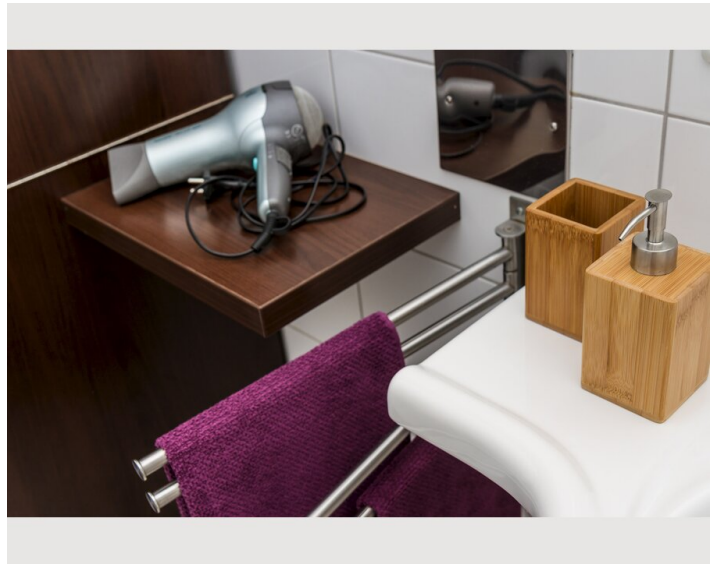

2x Doppelbett (min. 1,80 m x
2 m)

1x Sofabett (2 Personen)

Beschreibung zur Unterkunft

Die Unterkunft

Ein ruhiger Innenhof, dicke Mauern die schon 200 Jahre alt sind - Mitten im Herzen von Wien. Hier inhalierst Du die City wie sie sein soll. Stürze dich ins Nachtleben und trinke einen Kaffee in einem urigen Wiener Kaffeehaus.

Ausstattung & Merkmale

Küche

- Eigene Küche
- Geschirrspüler
- Kaffeemaschine
- Kitchenette
- Mikrowelle
- Gläser/Geschirr

Grundausstattung

- Gemeinschaftswaschmaschine
- TV
- Trockner
- Haartrockner

Bildergalerie