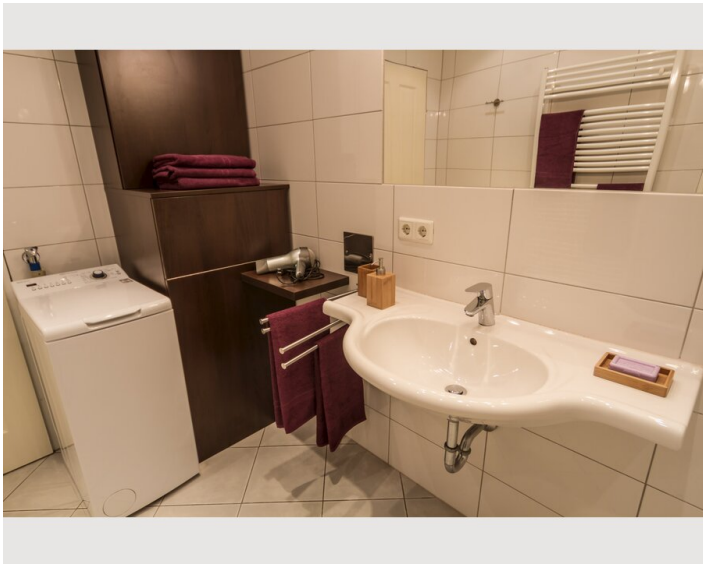

Beschreibung zur Unterkunft

Die Unterkunft

Ein ruhiger Innenhof, dicke Mauern die schon 200 Jahre alt sind - Mitten im Herzen von Wien. Hier inhalierst Du die City wie sie sein soll. Stürze dich ins Nachtleben und trinke einen Kaffee in einem urigen Wiener Kaffeehaus.

Und danach falle in ein frisch überzogenes Bett und schlafe bei offenem Fenster.

Zugang für Gäste

Unser wunderschönes Apartment liegt im 3. Stock mit Lift. 2 getrennte Schlafzimmer mit jeweils Doppelbetten und ein ausziehbares Sofa im Wohnzimmer bieten Platz für 6 Personen. Küche ist komplett ausgestattet bis hin zur Nespresso Maschine. Eigenes starkes WLAN ist bei uns Standard.

Ausstattung & Merkmale

Küche

- Eigene Küche
- Geschirrspüler
- Kaffeemaschine
- Kitchenette
- Mikrowelle
- Gläser/Geschirr

Grundausstattung

- Gemeinschaftswaschmaschine
- TV
- Trockner
- Haartrockner

Bildergalerie