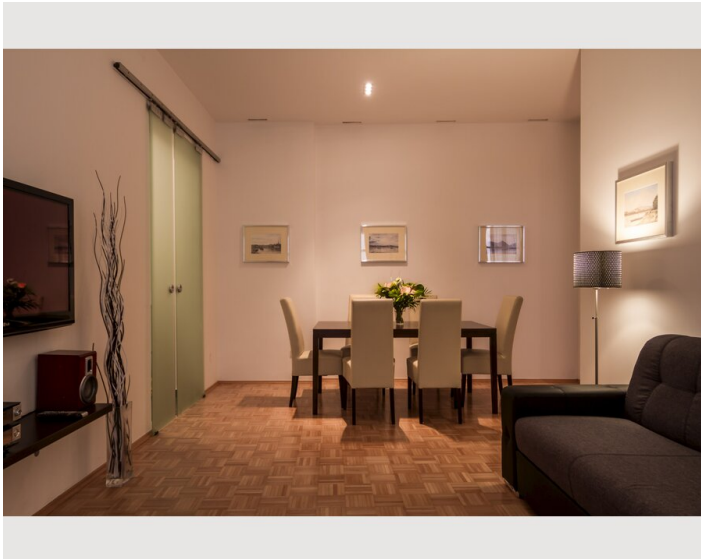

Ausstattung & Merkmale

Küche

- Eigene Küche
- Geschirrspüler
- Kaffeemaschine
- Kitchenette
- Mikrowelle
- Gläser/Geschirr

Grundausstattung

- Gemeinschaftswaschmaschine
- TV
- Trockner
- Haartrockner

Bildergalerie