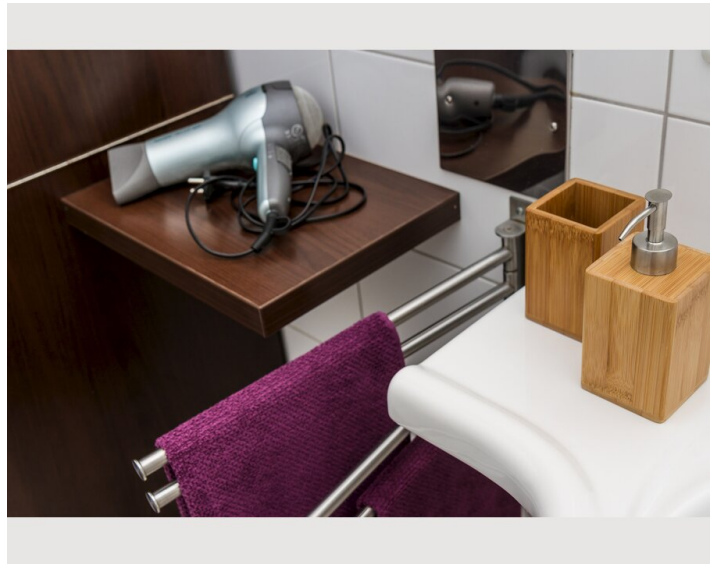

Beschreibung zur Unterkunft

Die Unterkunft

Ein ruhiger Innenhof, dicke Mauern die schon 200 Jahre alt sind - Mitten im Herzen von Wien. Hier inhalierst Du die City wie sie sein soll. Stürze dich ins Nachtleben und trinke einen Kaffee in einem urigen Wiener Kaffeehaus.

Ausstattung & Merkmale

Küche

- Eigene Küche
- Geschirrspüler
- Kaffeemaschine
- Kitchenette
- Mikrowelle
- Gläser/Geschirr

Grundausstattung

- Gemeinschaftswaschmaschine
- TV
- Trockner
- Haartrockner

Bildergalerie