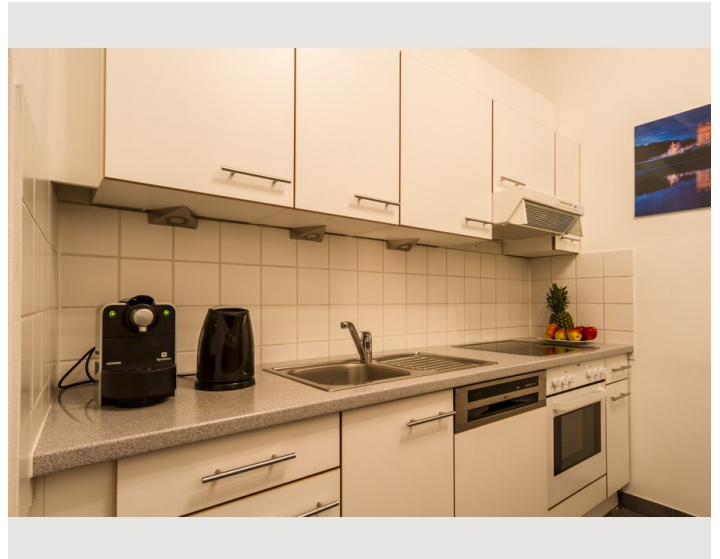

Beschreibung zur Unterkunft

Die Unterkunft

Ein ruhiger Innenhof, dicke Mauern die schon 200 Jahre alt sind - Mitten im Herzen von Wien. Hier inhalierst Du die City wie sie sein soll. Stürze dich ins Nachtleben und trinke einen Kaffee in einem urigen Wiener Kaffeehaus.

Und danach falle in ein frisch überzogenes Bett und schlafe bei offenem Fenster.

Zugang für Gäste

Unser wunderschönes Apartment liegt im 3. Stock mit Lift. 2 getrennte Schlafzimmer mit jeweils Doppelbetten und ein ausziehbares Sofa im Wohnzimmer bieten Platz für 6 Personen. Küche ist komplett ausgestattet bis hin zur Nespresso Maschine. Eigenes starkes WLAN ist bei uns Standard.

Ausstattung & Merkmale

Küche

- Eigene Küche
- Geschirrspüler
- Kaffeemaschine
- Kitchenette
- Mikrowelle
- Gläser/Geschirr

Grundausstattung

- Gemeinschaftswaschmaschine
- TV
- Trockner
- Haartrockner

Bildergalerie