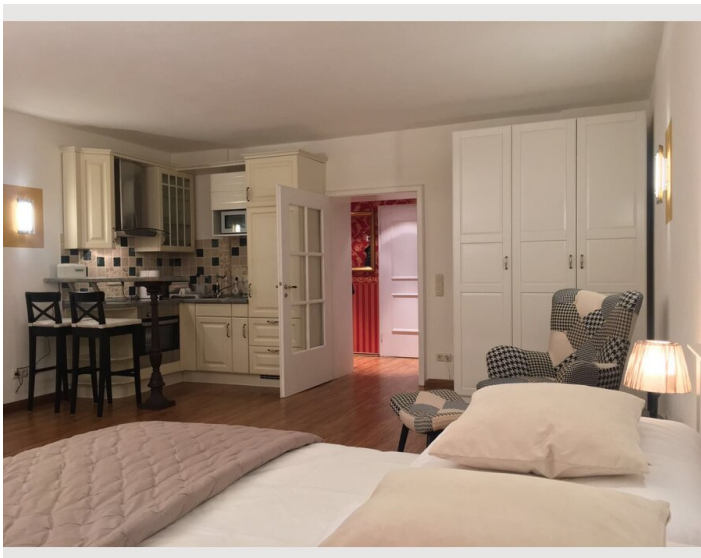

Ausstattung & Merkmale

Grundausstattung

- Privater Abstellplatz
- Gemeinschaftswaschmaschine
- TV
- Haartrockner
- private Toilette
- Trockner
- Internet/Wlan
- Parkplatz

Küche

- Eigene Küche
- Mikrowelle
- Gläser/Geschirr
- Kitchenette
- Kaffeemaschine

Informationen

- Rauchen verboten
- Haustiere verboten

Bildergalerie