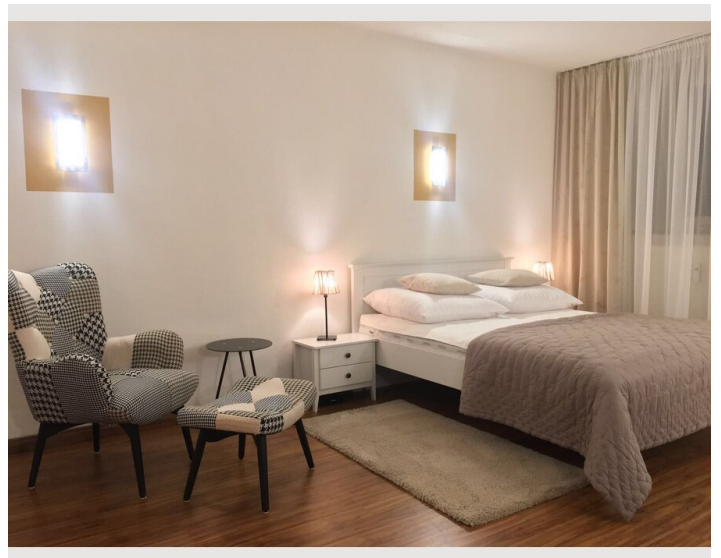

Ausstattung & Merkmale

Grundausstattung

- Privater Abstellplatz
- Gemeinschaftswaschmaschine
- TV
- Haartrockner
- private Toilette
- Trockner
- Internet/Wlan
- Parkplatz

Küche

- Eigene Küche
- Mikrowelle
- Gläser/Geschirr
- Kitchenette
- Kaffeemaschine

Informationen

- Rauchen verboten
- Haustiere verboten

Bildergalerie