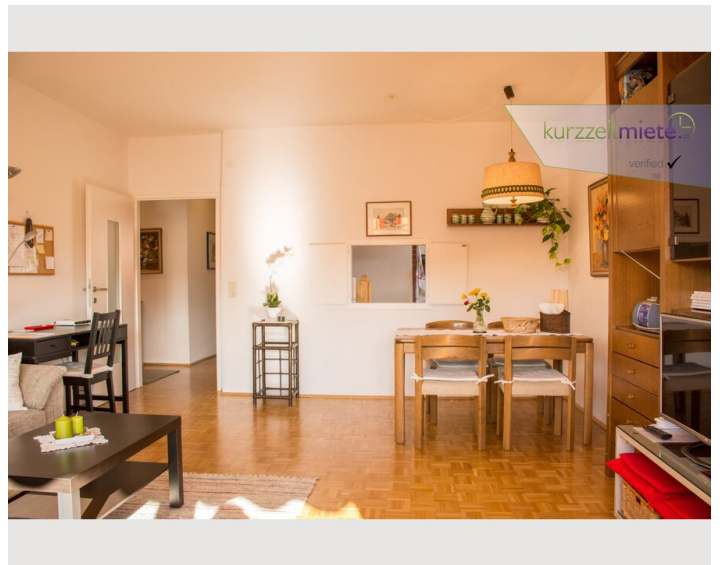

Schlafmöglichkeiten

Schlafzimmer

1x Doppelbett (min. 1,80 m x 2 m)

1x Sofabett (2 Personen)

Beschreibung zur Unterkunft

Geräumige, zentral gelegene 2-Zimmerwohnung in Salzburg-Herrnau zu vermieten. Die Wohnung wurde 2012 kompl. neu adaptiert und umfasst ein großes Wohnzimmer mit Eßplatz und Balkon, getrennte Küche mit Durchreiche, Bad (Dusche), extra WC,(beides neu verfließt u. neue Sanitärausstattung), Schlafzimmer und geräumiges Vorzimmer. Die Ausrichtung der sonnigen Wohnung ist Ost/Süd/Westseitig , im 4 Liftstock. Komplett ausgestattet incl. Breitbandinternet und Kabel-TV. Besonders günstig gelegen: 3 Buslinien, davon führen 2 direkt ins Zentrum mit kurzen Intervallen, sämtliche Nahversorger (Bäcker, Spar, Billa, Apotheke, Banken, Lokale) in der Nähe. Der nahe gelegene Radweg an der Salzach bzw. über das Naturschutzgebiet Freisaal führt in nur 10 min ins Zentrum/Festspielbezirk. Die NAWI erreicht man in 2 bis 3 Gehminuten.

Bildergalerie

Lage