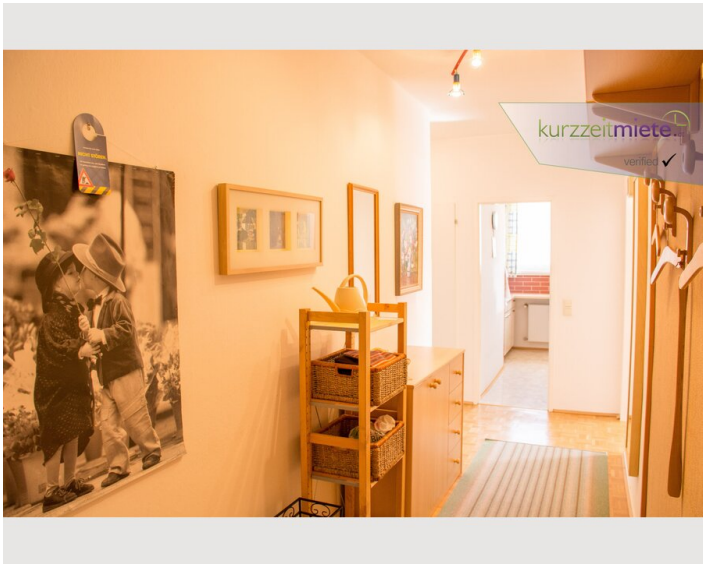

Schlafmöglichkeiten

Schlafzimmer

1x Doppelbett (min. 1,80 m x 2 m)

1x Sofabett (2 Personen)

Beschreibung zur Unterkunft

Geräumige, zentral gelegene 2-Zimmerwohnung in Salzburg-Herrnau zu vermieten. Die Wohnung wurde 2012 kompl. neu adaptiert und umfasst ein großes Wohnzimmer mit Eßplatz und Balkon, getrennte Küche mit Durchreiche, Bad (Dusche), extra WC,(beides neu verfließt u. neue Sanitärausstattung), Schlafzimmer und geräumiges Vorzimmer. Die Ausrichtung der sonnigen Wohnung ist Ost/Süd/Westseitig , im 4 Liftstock. Komplett ausgestattet incl. Breitbandinternet und Kabel-TV. Besonders günstig gelegen: 3 Buslinien, davon führen 2 direkt ins Zentrum mit kurzen Intervallen, sämtliche Nahversorger (Bäcker, Spar, Billa, Apotheke, Banken, Lokale) in der Nähe. Der nahe gelegene Radweg an der Salzach bzw. über das Naturschutzgebiet Freisaal führt in nur 10 min ins Zentrum/Festspielbezirk. Die NAWI erreicht man in 2 bis 3 Gehminuten.

Bildergalerie

Lage