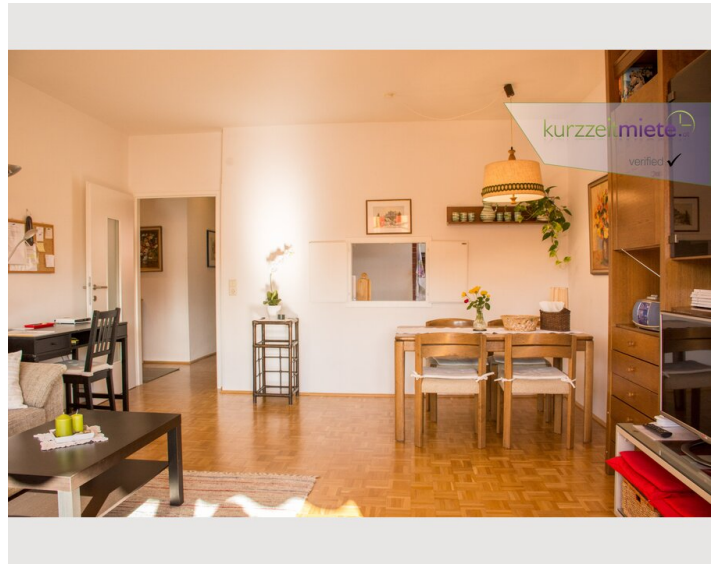

Schlafmöglichkeiten

Schlafzimmer

1x Doppelbett (min. 1,80 m x 2 m)

1x Sofabett (2 Personen)

Beschreibung zur Unterkunft

Geräumige, zentral gelegene 2-Zimmerwohnung in Salzburg-Herrnau zu vermieten. Die Wohnung wurde 2012 kompl. neu adaptiert und umfasst ein großes Wohnzimmer mit Eßplatz und Balkon, getrennte Küche mit Durchreiche, Bad (Dusche), extra WC,(beides neu verfließt u. neue Sanitärausstattung), Schlafzimmer und geräumiges Vorzimmer. Die Ausrichtung der sonnigen Wohnung ist Ost/Süd/Westseitig , im 4 Liftstock. Komplett ausgestattet incl. Breitbandinternet und Kabel-TV. Besonders günstig gelegen: 3 Buslinien, davon führen 2 direkt ins Zentrum mit kurzen Intervallen, sämtliche Nahversorger (Bäcker, Spar, Billa, Apotheke, Banken, Lokale) in der Nähe. Der nahe gelegene Radweg an der Salzach bzw. über das Naturschutzgebiet Freisaal führt in nur 10 min ins Zentrum/Festspielbezirk. Die NAWI erreicht man in 2 bis 3 Gehminuten.

Bildergalerie

Lage