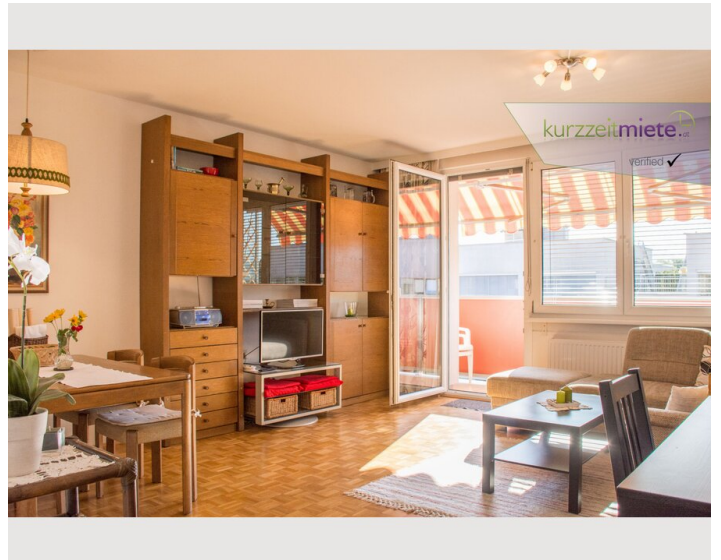

Informationen

- Rauchen verboten
- Kurzparkzone kostenlos
- Haustiere verboten

Zusatzleistungen

- regelmäßige Reinigung

Alle Preisangaben Brutto pro Monat - Abrechnung erfolgt direkt mit dem Vermieter.

Bildergalerie