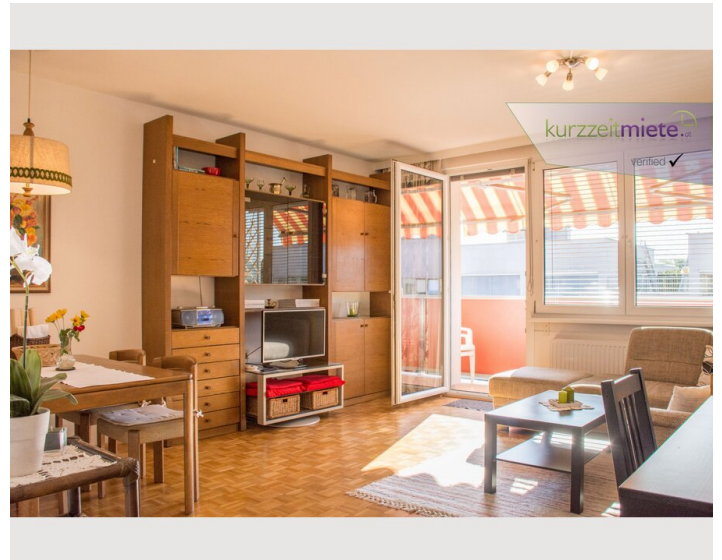

Informationen

- Rauchen verboten
- Kurzparkzone kostenlos
- Haustiere verboten

Zusatzleistungen

- regelmäßige Reinigung

Alle Preisangaben Brutto pro Monat - Abrechnung erfolgt direkt mit dem Vermieter.

Bildergalerie