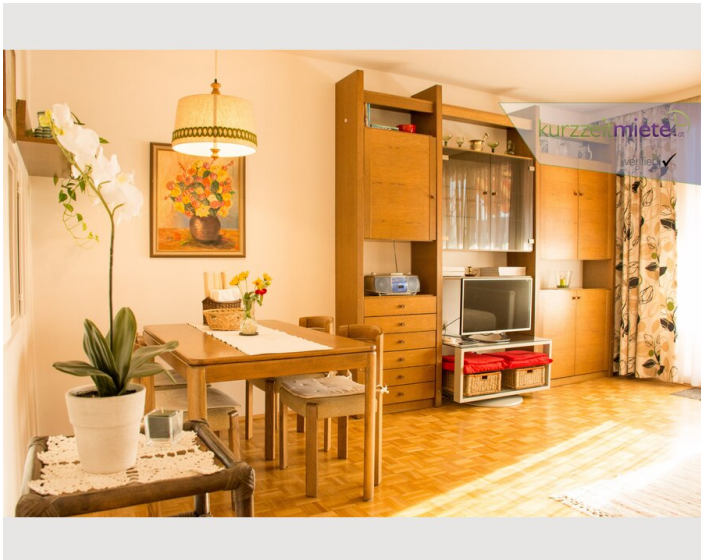

Informationen

- Rauchen verboten
- Kurzparkzone kostenlos
- Haustiere verboten

Zusatzleistungen

- regelmäßige Reinigung

Alle Preisangaben Brutto pro Monat - Abrechnung erfolgt direkt mit dem Vermieter.

Bildergalerie