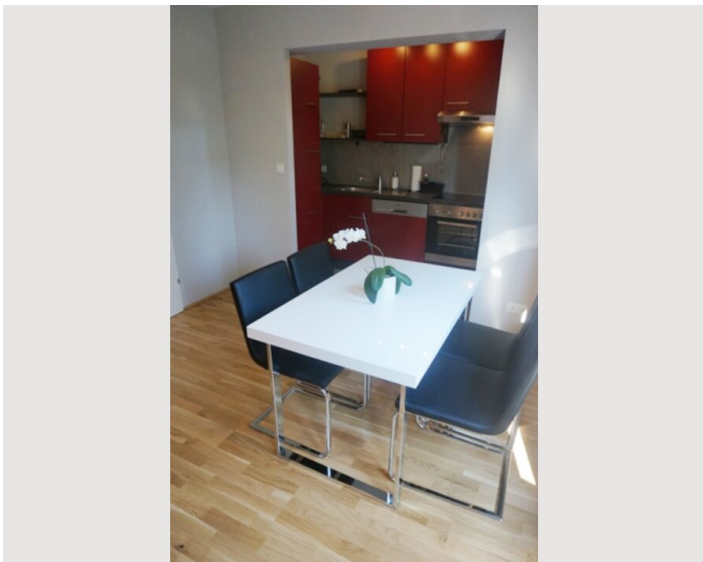

Der Schlosspark Schönbrunn ist nur ca. 500m vom Apartment entfernt!

Ausstattungshighlights:

- Parkettboden
- Bad mit Badewanne, beheizter Handtuchhalter
- Waschmaschine / Trockner
- Separates WC
- Neue Einbauküche mit Elektrogeräten
- Geschirrspüler
- Geschirr, Gläser für 4 Personen
- Töpfe, Pfannen sowie sämtliche Küchenutensilien vorhanden
- Tee- Kaffeemaschine, Toaster & Wasserkocher
- Schlafzimmer mit Doppelbett
- Wohnzimmer mit Flat-TV
- Internetzugang (WLAN) inkludiert

### Küche

- Eigene Küche
- Mikrowelle
- Gläser/Geschirr
- Geschirrspüler
- Kaffeemaschine

## Bildergalerie