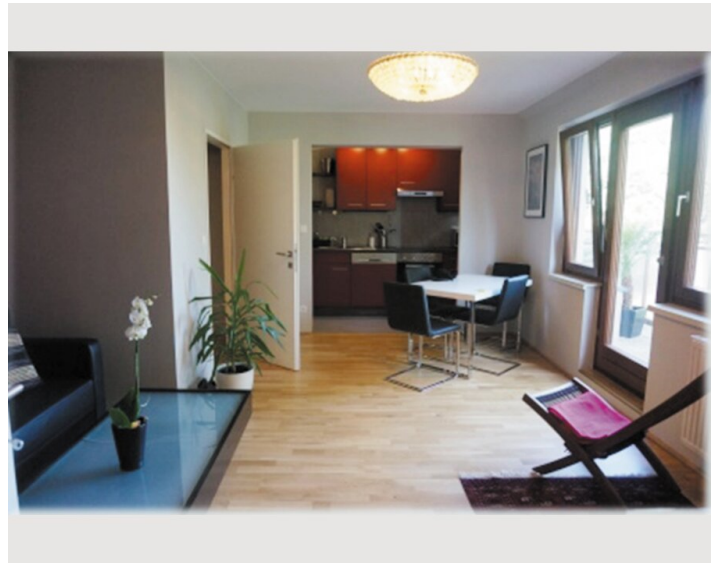

Ausstattung & Merkmale

Grundausstattung

- private Toilette
- Trockner
- Internet/Wlan
- Bettwäsche
- Waschmaschine
- TV
- Handtücher

Küche

- Eigene Küche
- Mikrowelle
- Gläser/Geschirr
- Geschirrspüler
- Kaffeemaschine

Bildergalerie