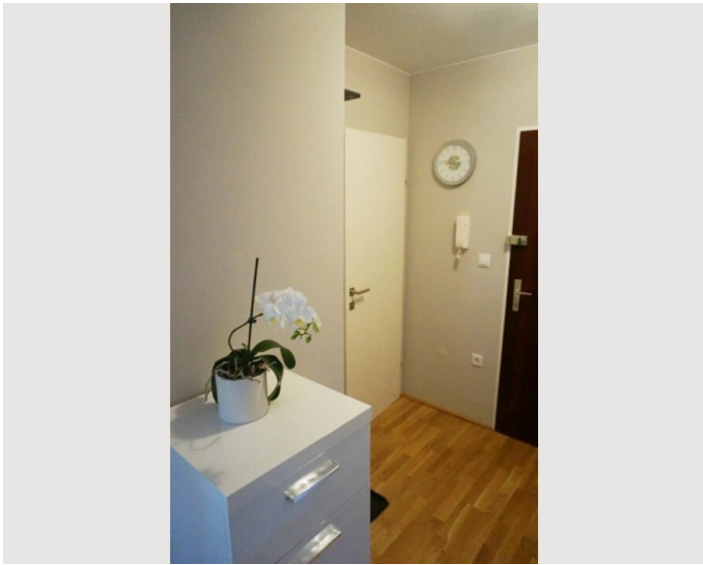

Schlafmöglichkeiten

Schlafzimmer

1x Doppelbett (min. 1,80 m x
2 m)

Beschreibung zur Unterkunft

Das komplett ausgestattete Apartment ist ideal geeignet als Übergangswohnung oder für Ihren Businessaufenthalt, wenn Sie einerseits binnen weniger Minuten das Zentrum erreichen und doch die Ruhe und die angenehme Atmosphäre eines der besten Bezirke Wiens genießen möchten.

Der Schlosspark Schönbrunn ist nur ca. 500m vom Apartment entfernt!

Ausstattungshighlights:

- Parkettboden
- Bad mit Badewanne, beheizter Handtuchhalter
- Waschmaschine / Trockner
- Separates WC
- Neue Einbauküche mit Elektrogeräten
- Geschirrspüler
- Geschirr, Gläser für 4 Personen
- Töpfe, Pfannen sowie sämtliche Küchenutensilien vorhanden
- Tee- Kaffeemaschine, Toaster & Wasserkocher
- Schlafzimmer mit Doppelbett
- Wohnzimmer mit Flat-TV
- Internetzugang (WLAN) inkludiert

Ebenfalls in wenigen Minuten zu Fuß erreichbar sind Einkaufsmöglichkeiten wie 2 Supermärkte, eine Apotheke und Bank.

Ausstattung & Merkmale

Grundausstattung

- private Toilette
- Trockner
- Internet/Wlan
- Bettwäsche
- Waschmaschine
- TV
- Handtücher

Küche

- Eigene Küche
- Mikrowelle
- Gläser/Geschirr
- Geschirrspüler
- Kaffeemaschine

Bildergalerie

Lage