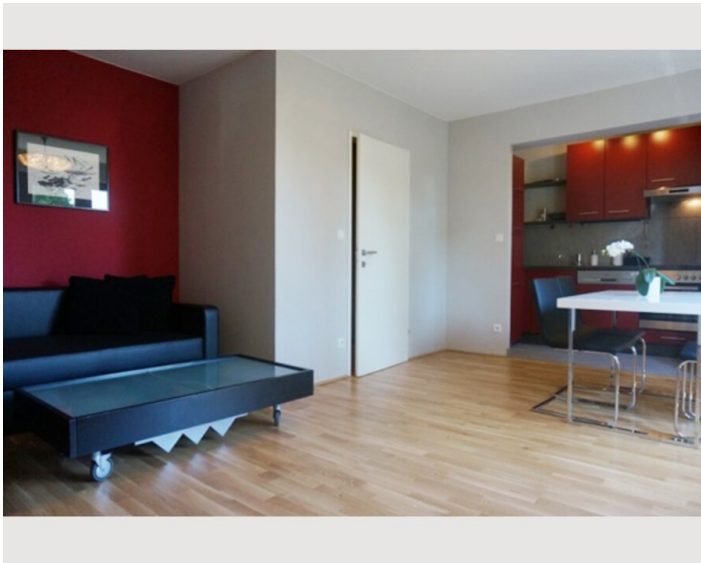

Ausstattung & Merkmale

Grundausstattung

- private Toilette
- Trockner
- Internet/Wlan
- Bettwäsche
- Waschmaschine
- TV
- Handtücher

Küche

- Eigene Küche
- Mikrowelle
- Gläser/Geschirr
- Geschirrspüler
- Kaffeemaschine

Bildergalerie