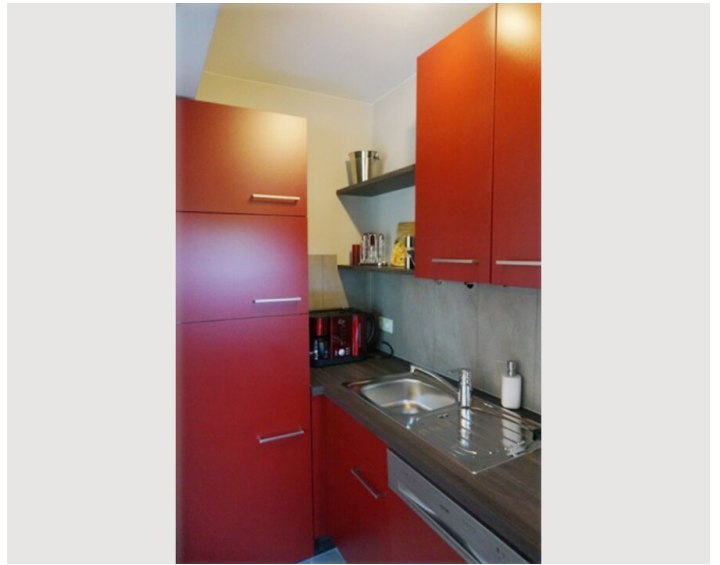

Der Schlosspark Schönbrunn ist nur ca. 500m vom Apartment entfernt!

Ausstattungshighlights:

- Parkettboden
- Bad mit Badewanne, beheizter Handtuchhalter
- Waschmaschine / Trockner
- Separates WC
- Neue Einbauküche mit Elektrogeräten
- Geschirrspüler
- Geschirr, Gläser für 4 Personen
- Töpfe, Pfannen sowie sämtliche Küchenutensilien vorhanden
- Tee- Kaffeemaschine, Toaster & Wasserkocher
- Schlafzimmer mit Doppelbett
- Wohnzimmer mit Flat-TV
- Internetzugang (WLAN) inkludiert

Ebenfalls in wenigen Minuten zu Fuß erreichbar sind Einkaufsmöglichkeiten wie 2 Supermärkte, eine Apotheke und Bank.

Ausstattung & Merkmale

Grundausstattung

- private Toilette
- Trockner
- Internet/Wlan
- Bettwäsche
- Waschmaschine
- TV
- Handtücher

Küche

- Eigene Küche
- Mikrowelle
- Gläser/Geschirr
- Geschirrspüler
- Kaffeemaschine

Bildergalerie

Lage