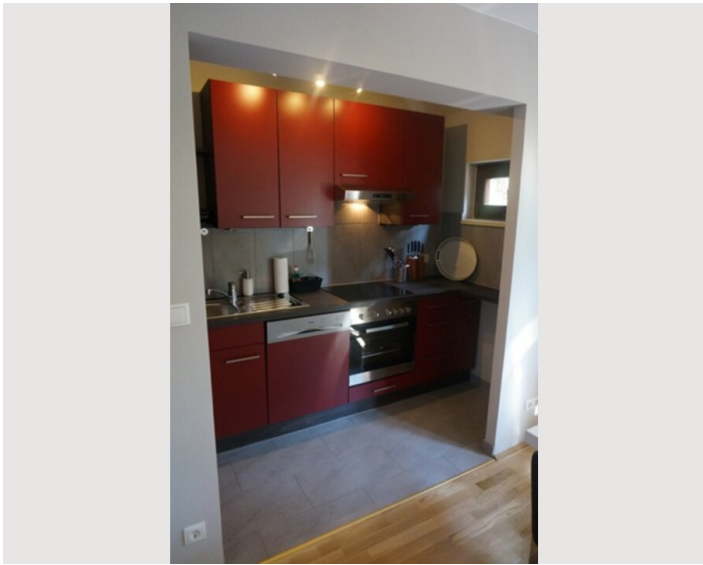

Der Schlosspark Schönbrunn ist nur ca. 500m vom Apartment entfernt!

Ausstattungshighlights:

- Parkettboden
- Bad mit Badewanne, beheizter Handtuchhalter
- Waschmaschine / Trockner
- Separates WC
- Neue Einbauküche mit Elektrogeräten
- Geschirrspüler
- Geschirr, Gläser für 4 Personen
- Töpfe, Pfannen sowie sämtliche Küchenutensilien vorhanden
- Tee- Kaffeemaschine, Toaster & Wasserkocher
- Schlafzimmer mit Doppelbett
- Wohnzimmer mit Flat-TV
- Internetzugang (WLAN) inkludiert

Ebenfalls in wenigen Minuten zu Fuß erreichbar sind Einkaufsmöglichkeiten wie 2 Supermärkte, eine Apotheke und Bank.

Ausstattung & Merkmale

Grundausstattung

- private Toilette
- Trockner
- Internet/Wlan
- Bettwäsche
- Waschmaschine
- TV
- Handtücher

Küche

- Eigene Küche
- Mikrowelle
- Gläser/Geschirr
- Geschirrspüler
- Kaffeemaschine

Bildergalerie

Lage