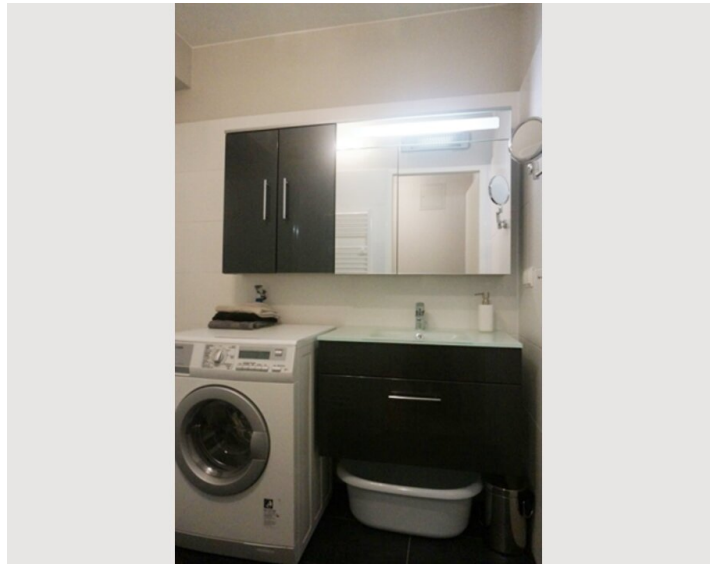

Schlafmöglichkeiten

Schlafzimmer

1x Doppelbett (min. 1,80 m x
2 m)

Beschreibung zur Unterkunft

Das komplett ausgestattete Apartment ist ideal geeignet als Übergangswohnung oder für Ihren Businessaufenthalt, wenn Sie einerseits binnen weniger Minuten das Zentrum erreichen und doch die Ruhe und die angenehme Atmosphäre eines der besten Bezirke Wiens genießen möchten.

Der Schlosspark Schönbrunn ist nur ca. 500m vom Apartment entfernt!

Ausstattungshighlights:

- Parkettboden
- Bad mit Badewanne, beheizter Handtuchhalter
- Waschmaschine / Trockner
- Separates WC
- Neue Einbauküche mit Elektrogeräten
- Geschirrspüler
- Geschirr, Gläser für 4 Personen
- Töpfe, Pfannen sowie sämtliche Küchenutensilien vorhanden
- Tee- Kaffeemaschine, Toaster & Wasserkocher
- Schlafzimmer mit Doppelbett
- Wohnzimmer mit Flat-TV
- Internetzugang (WLAN) inkludiert

Ebenfalls in wenigen Minuten zu Fuß erreichbar sind Einkaufsmöglichkeiten wie 2 Supermärkte, eine Apotheke und Bank.

Ausstattung & Merkmale

Grundausstattung

- private Toilette
- Trockner
- Internet/Wlan
- Bettwäsche
- Waschmaschine
- TV
- Handtücher

Küche

- Eigene Küche
- Mikrowelle
- Gläser/Geschirr
- Geschirrspüler
- Kaffeemaschine

Bildergalerie

Lage