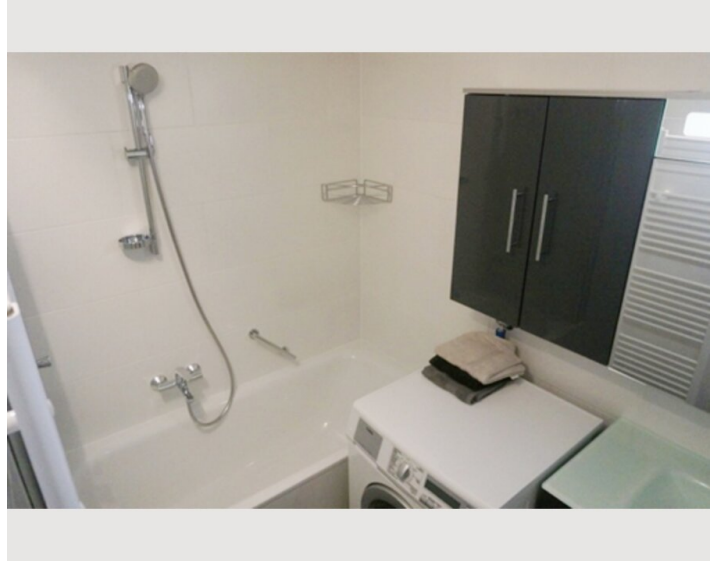

Schlafmöglichkeiten

Schlafzimmer

1x Doppelbett (min. 1,80 m x
2 m)

Beschreibung zur Unterkunft

Das komplett ausgestattete Apartment ist ideal geeignet als Übergangswohnung oder für Ihren Businessaufenthalt, wenn Sie einerseits binnen weniger Minuten das Zentrum erreichen und doch die Ruhe und die angenehme Atmosphäre eines der besten Bezirke Wiens genießen möchten.

Der Schlosspark Schönbrunn ist nur ca. 500m vom Apartment entfernt!

Ausstattungshighlights:

- Parkettboden
- Bad mit Badewanne, beheizter Handtuchhalter
- Waschmaschine / Trockner
- Separates WC
- Neue Einbauküche mit Elektrogeräten
- Geschirrspüler
- Geschirr, Gläser für 4 Personen
- Töpfe, Pfannen sowie sämtliche Küchenutensilien vorhanden
- Tee- Kaffeemaschine, Toaster & Wasserkocher
- Schlafzimmer mit Doppelbett
- Wohnzimmer mit Flat-TV
- Internetzugang (WLAN) inkludiert

Ebenfalls in wenigen Minuten zu Fuß erreichbar sind Einkaufsmöglichkeiten wie 2 Supermärkte, eine Apotheke und Bank.

Ausstattung & Merkmale

Grundausstattung

- private Toilette
- Trockner
- Internet/Wlan
- Bettwäsche
- Waschmaschine
- TV
- Handtücher

Küche

- Eigene Küche
- Mikrowelle
- Gläser/Geschirr
- Geschirrspüler
- Kaffeemaschine

Bildergalerie

Lage