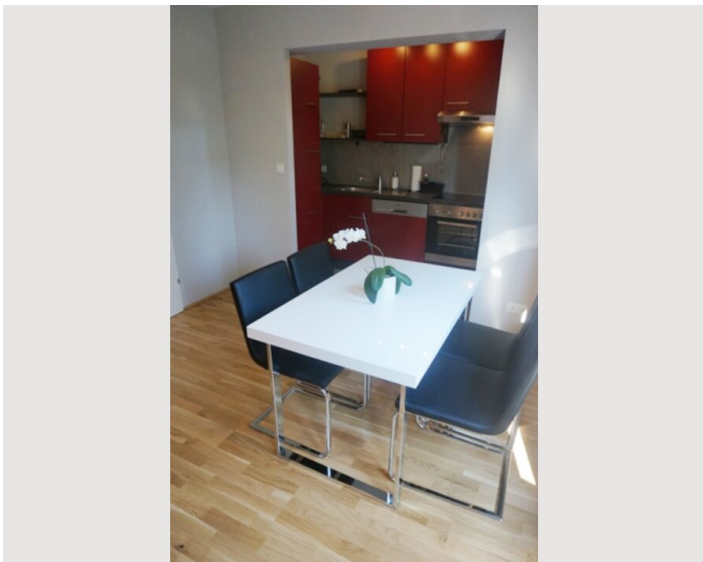

Schlafmöglichkeiten

Schlafzimmer

1x Doppelbett (min. 1,80 m x
2 m)

Beschreibung zur Unterkunft

Das komplett ausgestattete Apartment ist ideal geeignet als Übergangswohnung oder für Ihren Businessaufenthalt, wenn Sie einerseits binnen weniger Minuten das Zentrum erreichen und doch die Ruhe und die angenehme Atmosphäre eines der besten Bezirke Wiens genießen möchten.

Der Schlosspark Schönbrunn ist nur ca. 500m vom Apartment entfernt!

Ausstattungshighlights:

- Parkettboden
- Bad mit Badewanne, beheizter Handtuchhalter
- Waschmaschine / Trockner
- Separates WC
- Neue Einbauküche mit Elektrogeräten
- Geschirrspüler
- Geschirr, Gläser für 4 Personen
- Töpfe, Pfannen sowie sämtliche Küchenutensilien vorhanden
- Tee- Kaffeemaschine, Toaster & Wasserkocher
- Schlafzimmer mit Doppelbett
- Wohnzimmer mit Flat-TV
- Internetzugang (WLAN) inkludiert

Ebenfalls in wenigen Minuten zu Fuß erreichbar sind Einkaufsmöglichkeiten wie 2 Supermärkte, eine Apotheke und Bank.

Ausstattung & Merkmale

Grundausstattung

- private Toilette
- Trockner
- Internet/Wlan
- Bettwäsche
- Waschmaschine
- TV
- Handtücher

Küche

- Eigene Küche
- Mikrowelle
- Gläser/Geschirr
- Geschirrspüler
- Kaffeemaschine

Bildergalerie

Lage