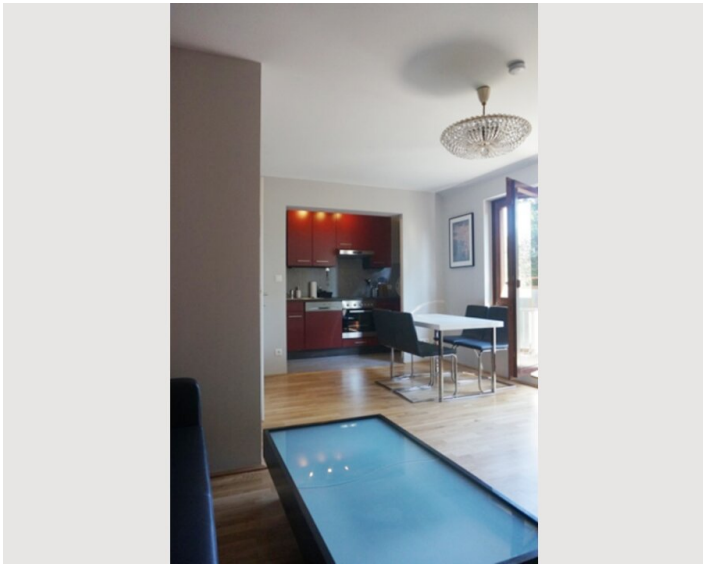

Der Schlosspark Schönbrunn ist nur ca. 500m vom Apartment entfernt!

Ausstattungshighlights:

- Parkettboden
- Bad mit Badewanne, beheizter Handtuchhalter
- Waschmaschine / Trockner
- Separates WC
- Neue Einbauküche mit Elektrogeräten
- Geschirrspüler
- Geschirr, Gläser für 4 Personen
- Töpfe, Pfannen sowie sämtliche Küchenutensilien vorhanden
- Tee- Kaffeemaschine, Toaster & Wasserkocher
- Schlafzimmer mit Doppelbett
- Wohnzimmer mit Flat-TV
- Internetzugang (WLAN) inkludiert

Ebenfalls in wenigen Minuten zu Fuß erreichbar sind Einkaufsmöglichkeiten wie 2 Supermärkte, eine Apotheke und Bank.

Ausstattung & Merkmale

Grundausstattung

- private Toilette
- Trockner
- Internet/Wlan
- Bettwäsche
- Waschmaschine
- TV
- Handtücher

Küche

- Eigene Küche
- Mikrowelle
- Gläser/Geschirr
- Geschirrspüler
- Kaffeemaschine

Bildergalerie

Lage