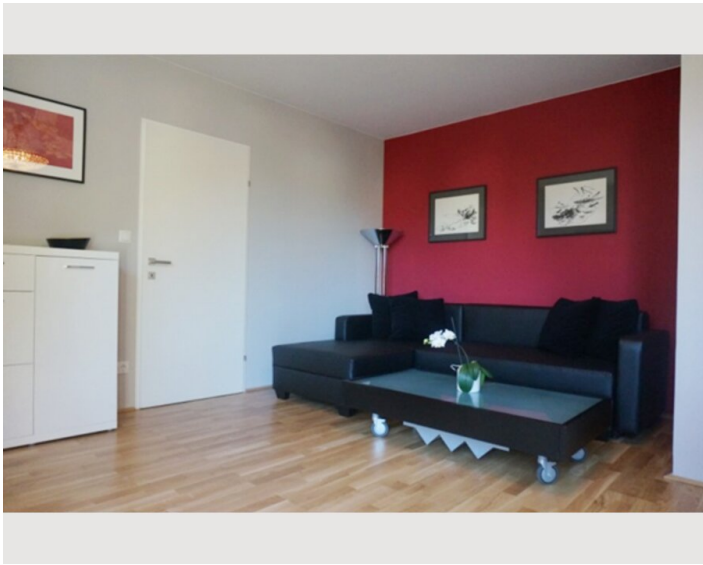

Schlafmöglichkeiten

Schlafzimmer

1x Doppelbett (min. 1,80 m x
2 m)

Beschreibung zur Unterkunft

Das komplett ausgestattete Apartment ist ideal geeignet als Übergangswohnung oder für Ihren Businessaufenthalt, wenn Sie einerseits binnen weniger Minuten das Zentrum erreichen und doch die Ruhe und die angenehme Atmosphäre eines der besten Bezirke Wiens genießen möchten.

Der Schlosspark Schönbrunn ist nur ca. 500m vom Apartment entfernt!

Ausstattungshighlights:

- Parkettboden
- Bad mit Badewanne, beheizter Handtuchhalter
- Waschmaschine / Trockner
- Separates WC
- Neue Einbauküche mit Elektrogeräten
- Geschirrspüler
- Geschirr, Gläser für 4 Personen
- Töpfe, Pfannen sowie sämtliche Küchenutensilien vorhanden
- Tee- Kaffeemaschine, Toaster & Wasserkocher
- Schlafzimmer mit Doppelbett
- Wohnzimmer mit Flat-TV
- Internetzugang (WLAN) inkludiert

Ebenfalls in wenigen Minuten zu Fuß erreichbar sind Einkaufsmöglichkeiten wie 2 Supermärkte, eine Apotheke und Bank.

Ausstattung & Merkmale

Grundausstattung

- private Toilette
- Trockner
- Internet/Wlan
- Bettwäsche
- Waschmaschine
- TV
- Handtücher

Küche

- Eigene Küche
- Mikrowelle
- Gläser/Geschirr
- Geschirrspüler
- Kaffeemaschine

Bildergalerie

Lage