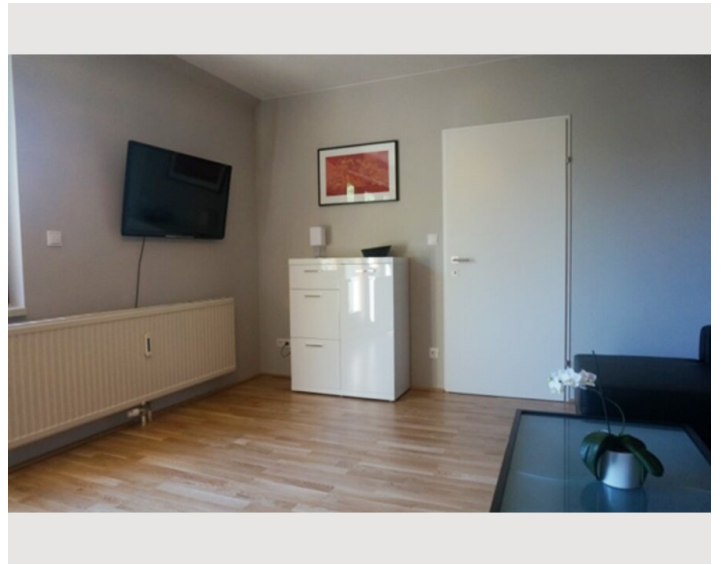

Schlafmöglichkeiten

Schlafzimmer

1x Doppelbett (min. 1,80 m x
2 m)

Beschreibung zur Unterkunft

Das komplett ausgestattete Apartment ist ideal geeignet als Übergangswohnung oder für Ihren Businessaufenthalt, wenn Sie einerseits binnen weniger Minuten das Zentrum erreichen und doch die Ruhe und die angenehme Atmosphäre eines der besten Bezirke Wiens genießen möchten.

Der Schlosspark Schönbrunn ist nur ca. 500m vom Apartment entfernt!

Ausstattungshighlights:

- Parkettboden
- Bad mit Badewanne, beheizter Handtuchhalter
- Waschmaschine / Trockner
- Separates WC
- Neue Einbauküche mit Elektrogeräten
- Geschirrspüler
- Geschirr, Gläser für 4 Personen
- Töpfe, Pfannen sowie sämtliche Küchenutensilien vorhanden
- Tee- Kaffeemaschine, Toaster & Wasserkocher
- Schlafzimmer mit Doppelbett
- Wohnzimmer mit Flat-TV
- Internetzugang (WLAN) inkludiert

Ebenfalls in wenigen Minuten zu Fuß erreichbar sind Einkaufsmöglichkeiten wie 2 Supermärkte, eine Apotheke und Bank.

Ausstattung & Merkmale

Grundausstattung

- private Toilette
- Trockner
- Internet/Wlan
- Bettwäsche
- Waschmaschine
- TV
- Handtücher

Küche

- Eigene Küche
- Mikrowelle
- Gläser/Geschirr
- Geschirrspüler
- Kaffeemaschine

Bildergalerie

Lage