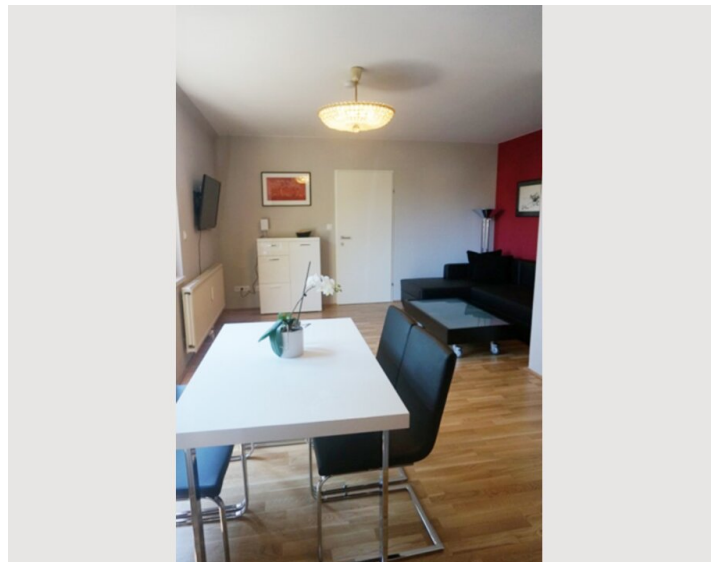

Schlafmöglichkeiten

Schlafzimmer

1x Doppelbett (min. 1,80 m x
2 m)

Beschreibung zur Unterkunft

Das komplett ausgestattete Apartment ist ideal geeignet als Übergangswohnung oder für Ihren Businessaufenthalt, wenn Sie einerseits binnen weniger Minuten das Zentrum erreichen und doch die Ruhe und die angenehme Atmosphäre eines der besten Bezirke Wiens genießen möchten.

Der Schlosspark Schönbrunn ist nur ca. 500m vom Apartment entfernt!

Ausstattungshighlights:

- Parkettboden
- Bad mit Badewanne, beheizter Handtuchhalter
- Waschmaschine / Trockner
- Separates WC
- Neue Einbauküche mit Elektrogeräten
- Geschirrspüler
- Geschirr, Gläser für 4 Personen
- Töpfe, Pfannen sowie sämtliche Küchenutensilien vorhanden
- Tee- Kaffeemaschine, Toaster & Wasserkocher
- Schlafzimmer mit Doppelbett
- Wohnzimmer mit Flat-TV
- Internetzugang (WLAN) inkludiert

Ebenfalls in wenigen Minuten zu Fuß erreichbar sind Einkaufsmöglichkeiten wie 2 Supermärkte, eine Apotheke und Bank.

Ausstattung & Merkmale

Grundausstattung

- private Toilette
- Trockner
- Internet/Wlan
- Bettwäsche
- Waschmaschine
- TV
- Handtücher

Küche

- Eigene Küche
- Mikrowelle
- Gläser/Geschirr
- Geschirrspüler
- Kaffeemaschine

Bildergalerie

Lage