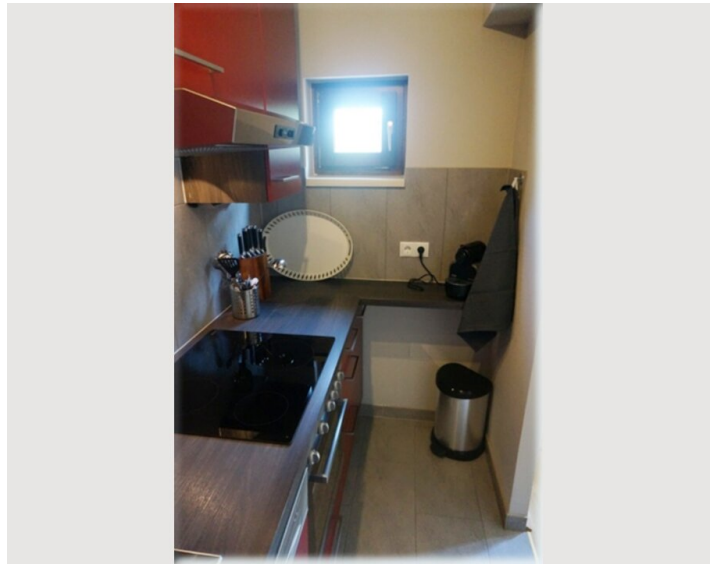

Schlafmöglichkeiten

Schlafzimmer

1x Doppelbett (min. 1,80 m x
2 m)

Beschreibung zur Unterkunft

Das komplett ausgestattete Apartment ist ideal geeignet als Übergangswohnung oder für Ihren Businessaufenthalt, wenn Sie einerseits binnen weniger Minuten das Zentrum erreichen und doch die Ruhe und die angenehme Atmosphäre eines der besten Bezirke Wiens genießen möchten.

Der Schlosspark Schönbrunn ist nur ca. 500m vom Apartment entfernt!

Ausstattungshighlights:

- Parkettboden
- Bad mit Badewanne, beheizter Handtuchhalter
- Waschmaschine / Trockner
- Separates WC
- Neue Einbauküche mit Elektrogeräten
- Geschirrspüler
- Geschirr, Gläser für 4 Personen
- Töpfe, Pfannen sowie sämtliche Küchenutensilien vorhanden
- Tee- Kaffeemaschine, Toaster & Wasserkocher
- Schlafzimmer mit Doppelbett
- Wohnzimmer mit Flat-TV
- Internetzugang (WLAN) inkludiert

Ebenfalls in wenigen Minuten zu Fuß erreichbar sind Einkaufsmöglichkeiten wie 2 Supermärkte, eine Apotheke und Bank.

Ausstattung & Merkmale

Grundausstattung

- private Toilette
- Trockner
- Internet/Wlan
- Bettwäsche
- Waschmaschine
- TV
- Handtücher

Küche

- Eigene Küche
- Mikrowelle
- Gläser/Geschirr
- Geschirrspüler
- Kaffeemaschine

Bildergalerie

Lage