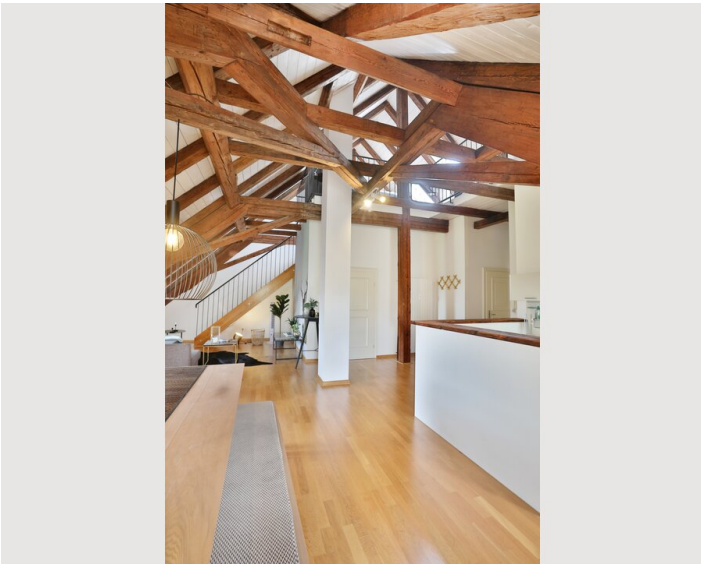

Der Fondachhof, in dem Sie wohnen werden, befindet sich am Fuße des Gaisbergs, dem Salzburger Berg im Parscher Bezirk. Umgeben von einem Park und umgeben von Villen sind Sie nur wenige Minuten von der Salzburger Innenstadt entfernt. Der Blick auf die Gipfel der nahe gelegenen Berge ist ebenso reizvoll wie die Festung Hohensalzburg, das Wahrzeichen der Stadt. Auf dem Dachboden des Fondachhofs wurde unter der antiken Balkenkonstruktion dieses ehrwürdigen Palastes aus dem 11. Jahrhundert eine stilvolle Wohnung auf 110 Quadratmetern geschaffen. In der ereignisreichen Geschichte des Gebäudes wurde es unter anderem ab den 50er Jahren als Boutique-Hotel genutzt. Die Idee und die Drehbücher für den Film "Sissi" wurden hier konzipiert und niedergeschrieben. Also bekam diese Wohnung den Namen Franz.

Bildergalerie

Lage