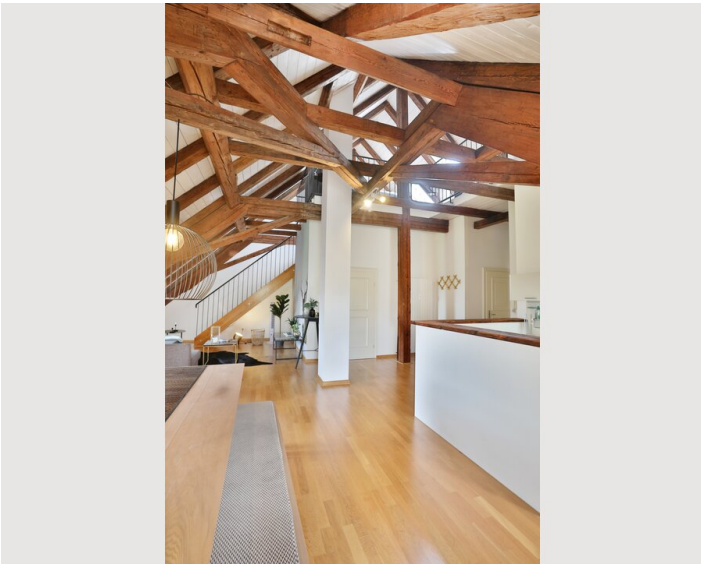

Beschreibung zur Unterkunft

Eine kreative Mischung aus praktischen Elementen und Designerstücken sowie der Charakter der noch handgeschnittenen Balken bilden die Grundlage für Wohlbefinden und Entspannung. Eine offene Treppe führt zur Galerie, auf der sich ein weiteres Schlafzimmer befindet.

Der Fondachhof, in dem Sie wohnen werden, befindet sich am Fuße des Gaisbergs, dem Salzburger Berg im Parscher Bezirk. Umgeben von einem Park und umgeben von Villen sind Sie nur wenige Minuten von der Salzburger Innenstadt entfernt. Der Blick auf die Gipfel der nahe gelegenen Berge ist ebenso reizvoll wie die Festung Hohensalzburg, das Wahrzeichen der Stadt. Auf dem Dachboden des Fondachhofs wurde unter der antiken Balkenkonstruktion dieses ehrwürdigen Palastes aus dem 11. Jahrhundert eine stilvolle Wohnung auf 110 Quadratmetern geschaffen. In der ereignisreichen Geschichte des Gebäudes wurde es unter anderem ab den 50er Jahren als Boutique-Hotel genutzt. Die Idee und die Drehbücher für den Film "Sissi" wurden hier konzipiert und niedergeschrieben. Also bekam diese Wohnung den Namen Franz.

Bildergalerie

Lage