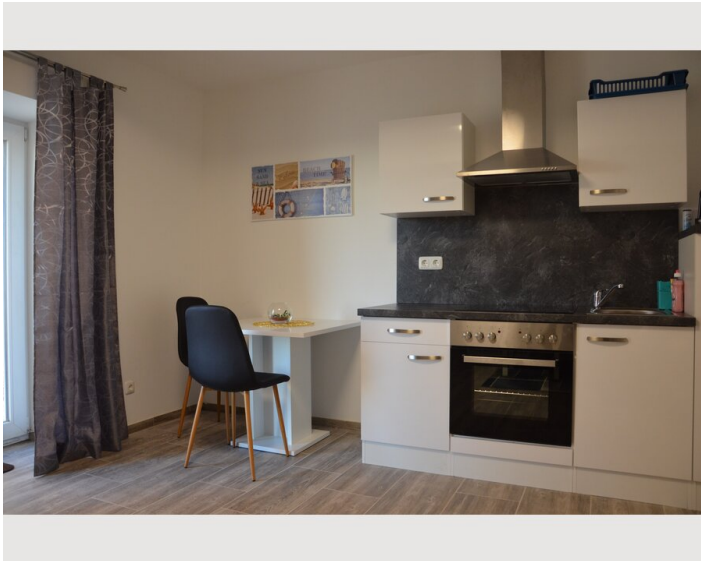

Informationen

- Rauchen verboten
- Haustiere verboten
- Privater Eingang

Bildergalerie