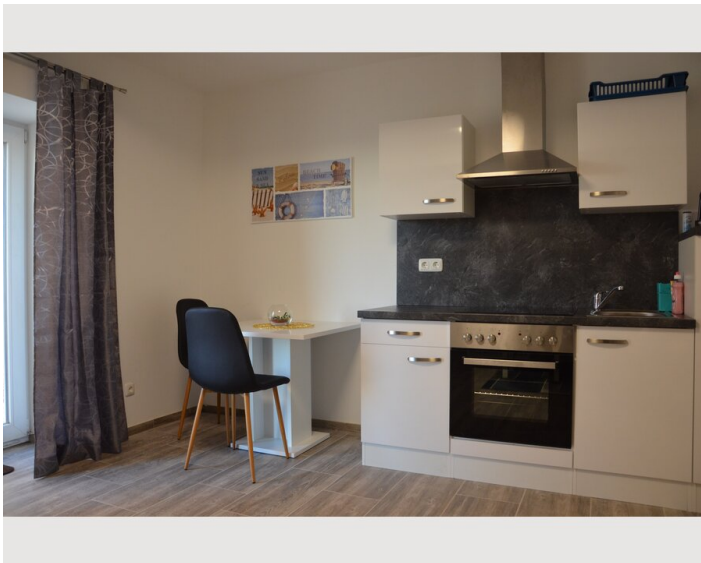

Informationen

- Rauchen verboten
- Haustiere verboten
- Privater Eingang

Bildergalerie