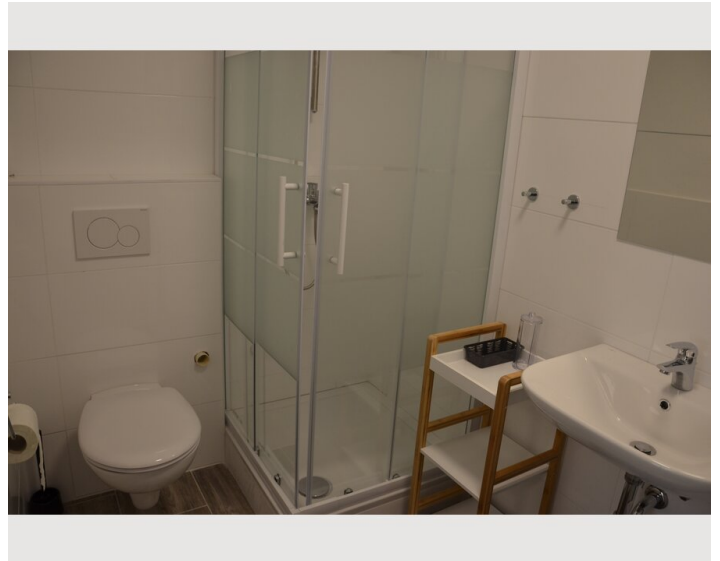

Informationen

- Rauchen verboten
- Haustiere verboten
- Privater Eingang

Bildergalerie