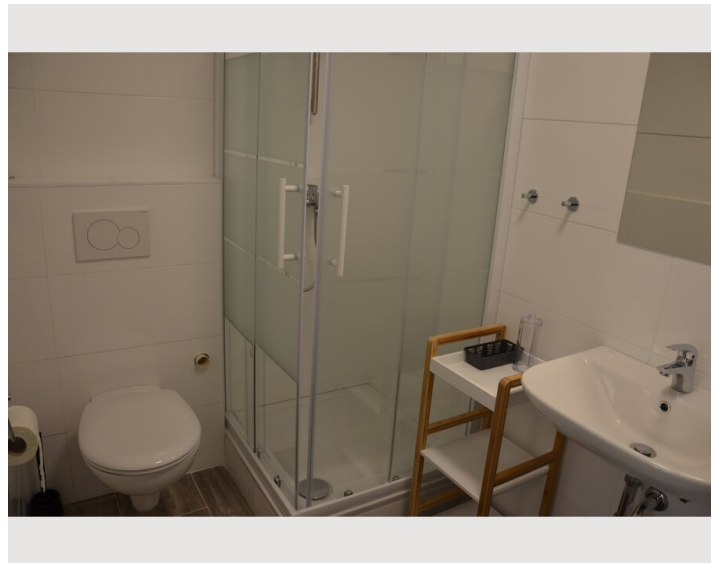

Informationen

- Rauchen verboten
- Haustiere verboten
- Privater Eingang

Bildergalerie