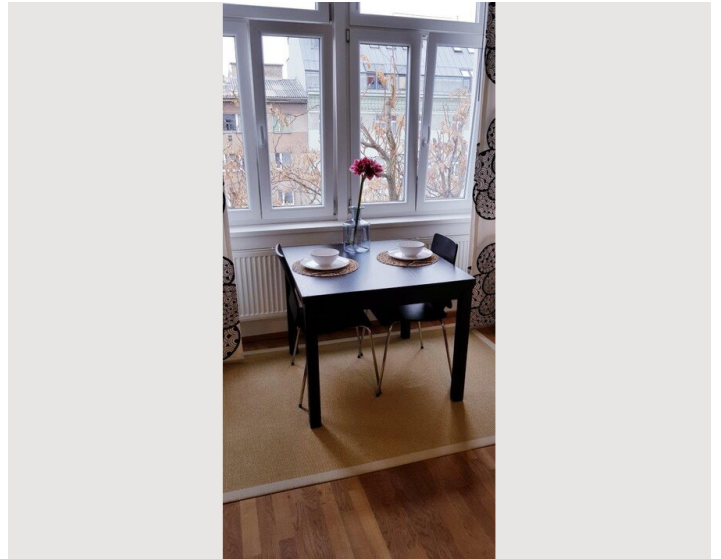

Informationen

- Rauchen verboten
- Kurzparkzone kostenpflichtig
- Haustiere verboten

Bildergalerie