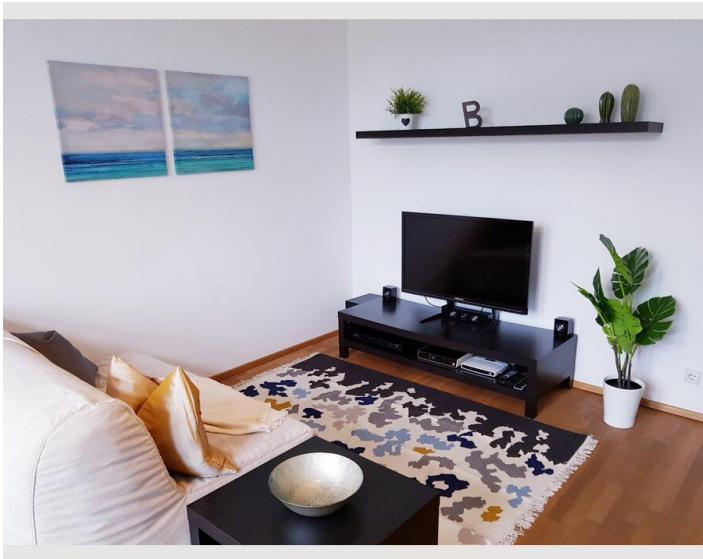

Informationen

- Rauchen verboten
- Kurzparkzone kostenpflichtig
- Haustiere verboten

Bildergalerie