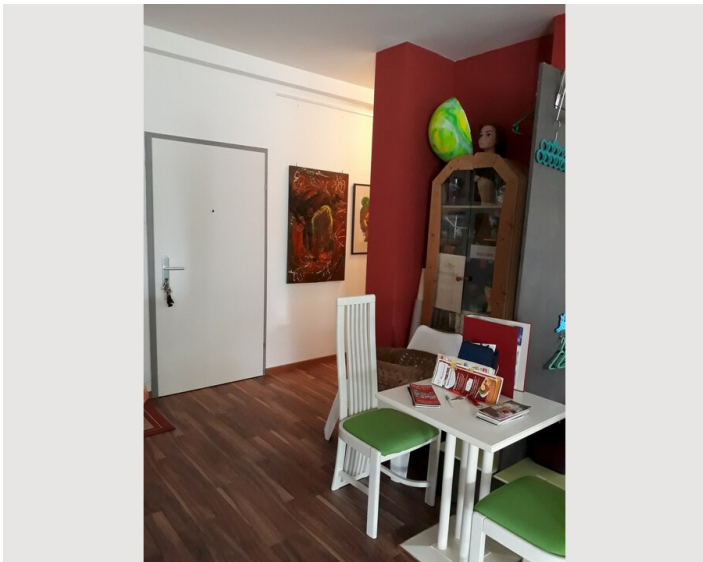

Ausstattung & Merkmale

Grundausstattung

- Garten
- private Toilette
- Handtücher
- Haartrockner
- Privater Abstellplatz
- Gemeinschaftswaschmaschine
- Bettwäsche
- Parkplatz

Küche

- Eigene Küche
- Kaffeemaschine
- Geschirrspüler
- Gläser/Geschirr

Informationen

- Rauchen verboten

Bildergalerie