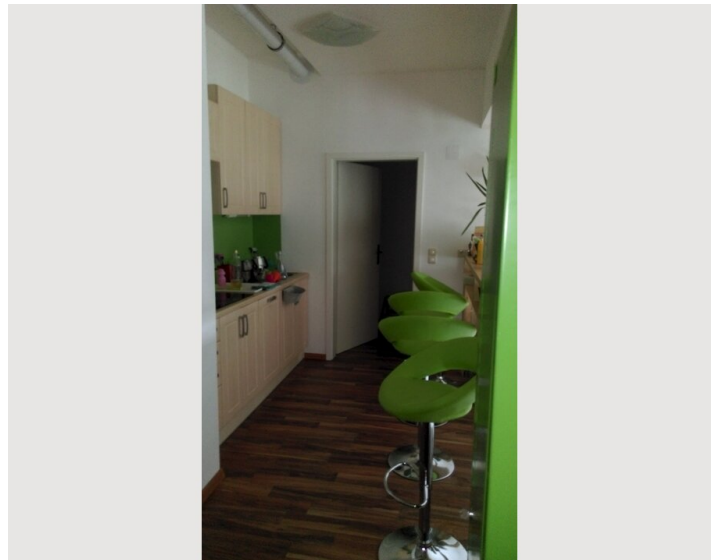

Ausstattung & Merkmale

Grundausstattung

- Garten
- private Toilette
- Handtücher
- Haartrockner
- Privater Abstellplatz
- Gemeinschaftswaschmaschine
- Bettwäsche
- Parkplatz

Küche

- Eigene Küche
- Kaffeemaschine
- Geschirrspüler
- Gläser/Geschirr

Informationen

- Rauchen verboten

Bildergalerie