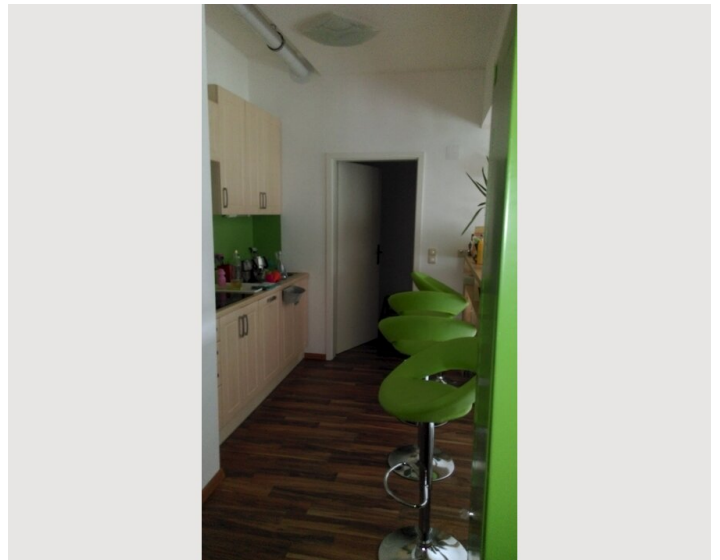

Ausstattung & Merkmale

Grundausstattung

- Garten
- private Toilette
- Handtücher
- Haartrockner
- Privater Abstellplatz
- Gemeinschaftswaschmaschine
- Bettwäsche
- Parkplatz

Küche

- Eigene Küche
- Kaffeemaschine
- Geschirrspüler
- Gläser/Geschirr

Informationen

- Rauchen verboten

Bildergalerie