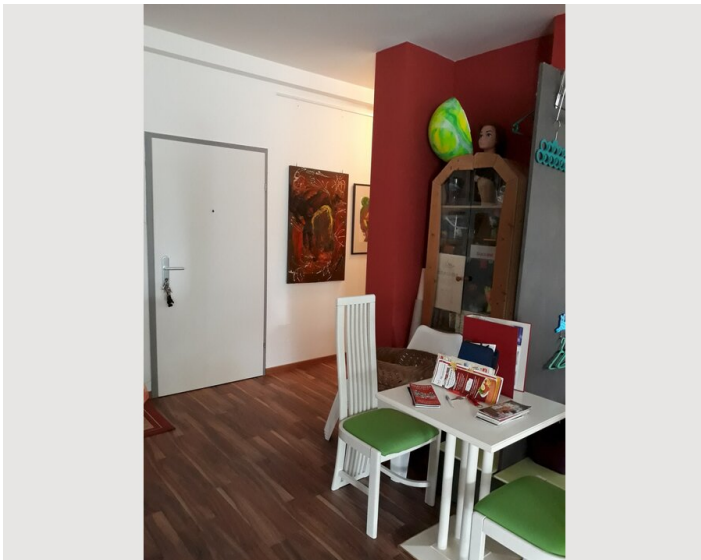

Ausstattung & Merkmale

Grundausstattung

- Garten
- private Toilette
- Handtücher
- Haartrockner
- Privater Abstellplatz
- Gemeinschaftswaschmaschine
- Bettwäsche
- Parkplatz

Küche

- Eigene Küche
- Kaffeemaschine
- Geschirrspüler
- Gläser/Geschirr

Informationen

- Rauchen verboten

Bildergalerie