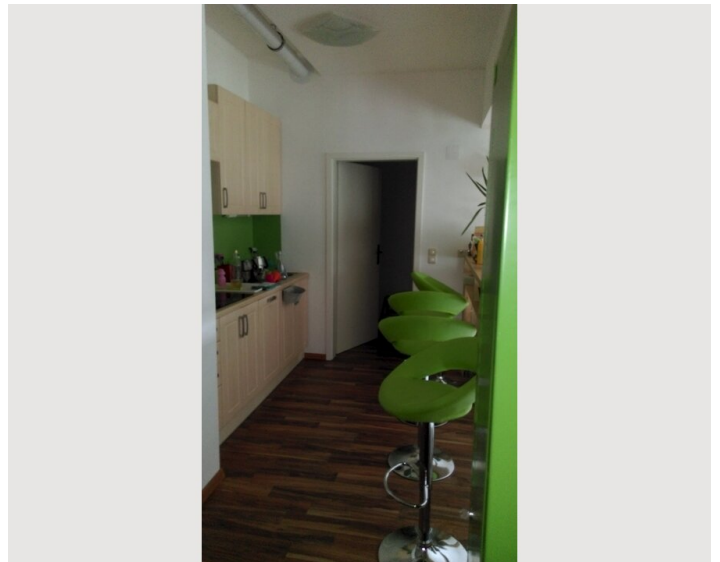

Ausstattung & Merkmale

Grundausstattung

- Garten
- private Toilette
- Handtücher
- Haartrockner
- Privater Abstellplatz
- Gemeinschaftswaschmaschine
- Bettwäsche
- Parkplatz

Küche

- Eigene Küche
- Kaffeemaschine
- Geschirrspüler
- Gläser/Geschirr

Informationen

- Rauchen verboten

Bildergalerie