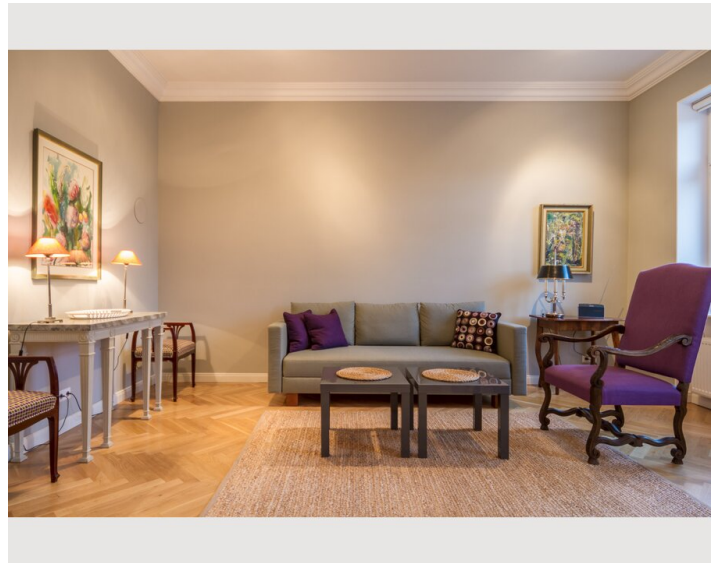

Informationen

- Rauchen verboten
- Haustiere verboten

Zusatzleistungen

- Garage
- regelmäßige Reinigung

Alle Preisangaben Brutto pro Monat - Abrechnung erfolgt direkt mit dem Vermieter.

Bildergalerie