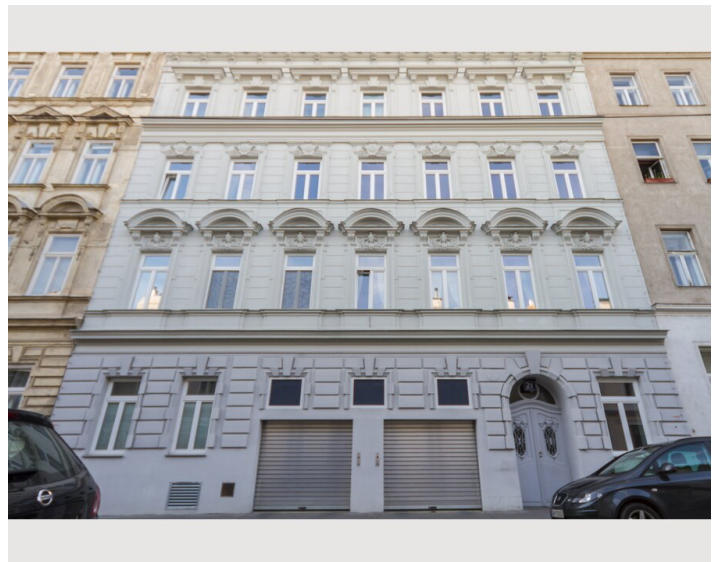

2 ZIMMER WOHNUNG, 1180 WIEN

Luxus Apartment Edelhof

Objektnummer: NOVP2

[Online ansehen und mieten](#)

Zeitraum	23.04. - 23.05.2026
Personenanzahl	2
Gesamtbetrag inkl. Ust.	€ 72,00
Kaution	€ 0,00

Wohnfläche

Bildergalerie

Lage