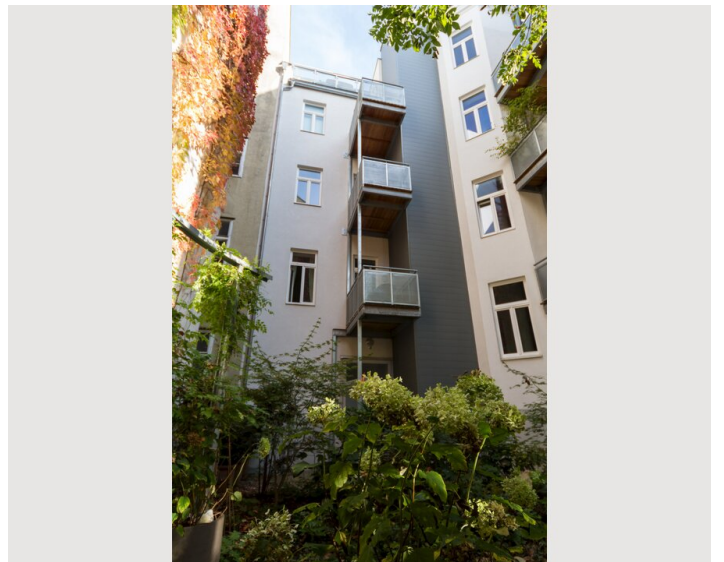

2 ZIMMER WOHNUNG, 1180 WIEN

Luxus Apartment Edelhof

Objektnummer: NOVP2

[Online ansehen und mieten](#)

Zeitraum	23.04. - 23.05.2026
Personenanzahl	2
Gesamtbetrag inkl. Ust.	€ 72,00
Kaution	€ 0,00

Wohnfläche

Bildergalerie

Lage