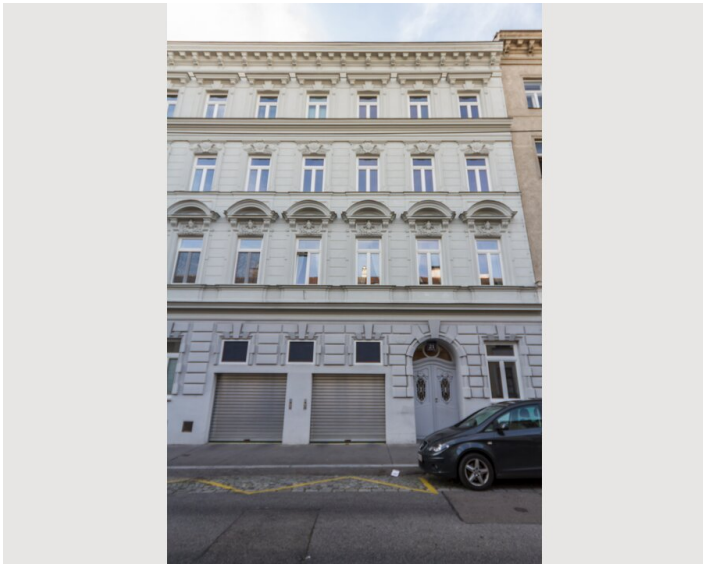

2 ZIMMER WOHNUNG, 1180 WIEN

Luxus Apartment Edelhof

Objektnummer: NOVP2

[Online ansehen und mieten](#)

Zeitraum	23.04. - 23.05.2026
Personenanzahl	2
Gesamtbetrag inkl. Ust.	€ 72,00
Kaution	€ 0,00

Wohnfläche

Bildergalerie

Lage