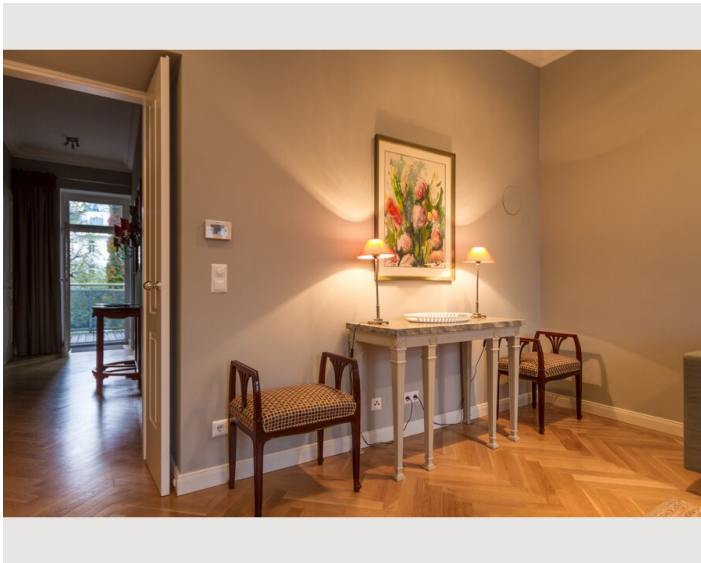

Informationen

- Rauchen verboten
- Haustiere verboten

Zusatzleistungen

- Garage
- regelmäßige Reinigung

Alle Preisangaben Brutto pro Monat - Abrechnung erfolgt direkt mit dem Vermieter.

Bildergalerie