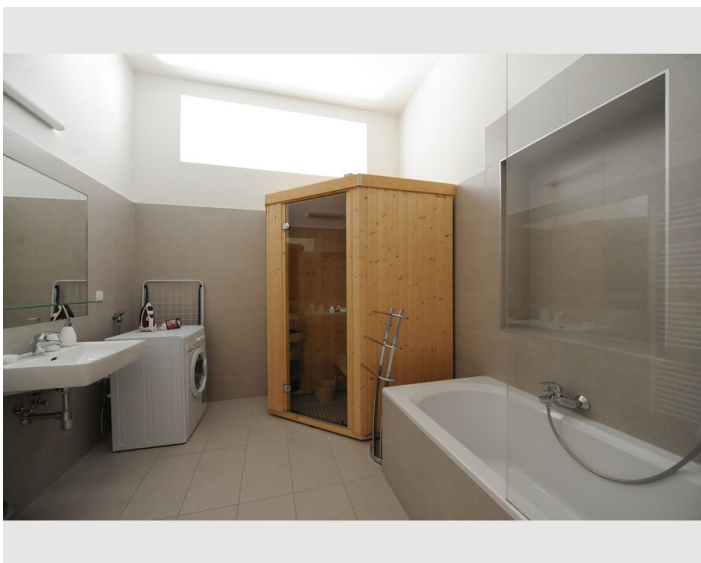

Ausstattung & Merkmale

Grundausstattung

- Internet/Wlan
- Private Waschmaschine
- Bettwäsche
- private Toilette
- Bügeleisen & Bügelbrett
- TV
- Privater Trockner
- Handtücher
- Staubsauger
- Haartrockner

Küche

- Eigene Küche
- Kaffeemaschine
- Mikrowelle
- Gläser/Geschirr
- Geschirrspüler

Informationen

- Rauchen verboten
- Haustiere verboten
- Kurzparkzone kostenpflichtig

Bildergalerie