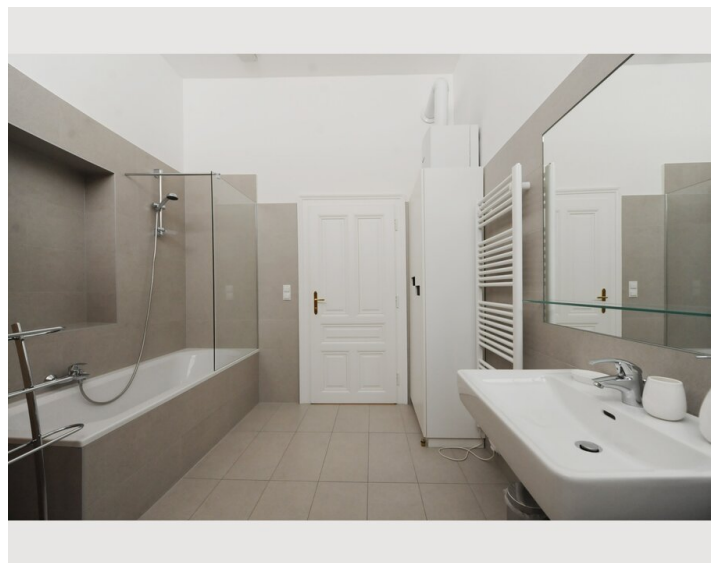

Ausstattung & Merkmale

Grundausstattung

- Internet/Wlan
- Private Waschmaschine
- Bettwäsche
- private Toilette
- Bügeleisen & Bügelbrett
- TV
- Privater Trockner
- Handtücher
- Staubsauger
- Haartrockner

Küche

- Eigene Küche
- Kaffeemaschine
- Mikrowelle
- Gläser/Geschirr
- Geschirrspüler

Informationen

- Rauchen verboten
- Haustiere verboten
- Kurzparkzone kostenpflichtig

Bildergalerie