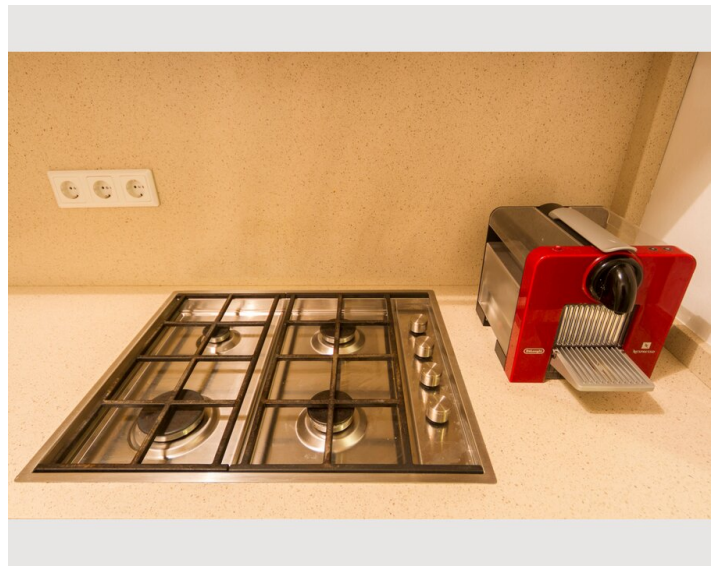

1x Doppelbett (min. 1,80 m x
2 m)

1x Sofabett (2 Personen)

Beschreibung zur Unterkunft

Es erwartet euch ein tolles Apartment im 8. Bezirk.

Die Wohnung hat hohe Räume und wurde mit edlen Materialien und toller Küche ausgestattet.

Zentral gelegen und super erreichbar mit öffentlichen Verkehrsmitteln.

Kommen und wohlfühlen.

Ausstattung & Merkmale

Grundausrüstung

- private Toilette
- TV
- Handtücher
- Haartrockner
- Waschmaschine
- Internet/Wlan
- Bettwäsche

Küche

- Eigene Küche
- Geschirrspüler
- Kaffeemaschine
- Kitchenette
- Mikrowelle
- Gläser/Geschirr

Informationen

- Rauchen verboten
- Haustiere erlaubt

Bildergalerie

Lage