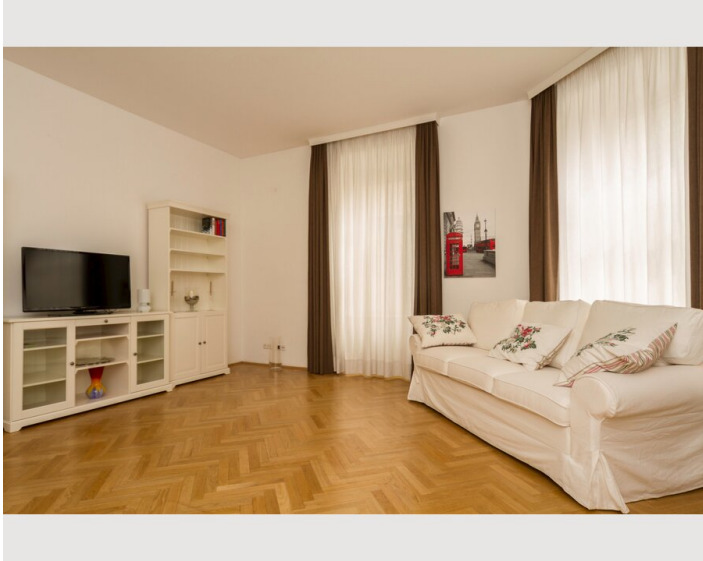

Informationen

- Rauchen verboten
- Haustiere erlaubt

Bildergalerie