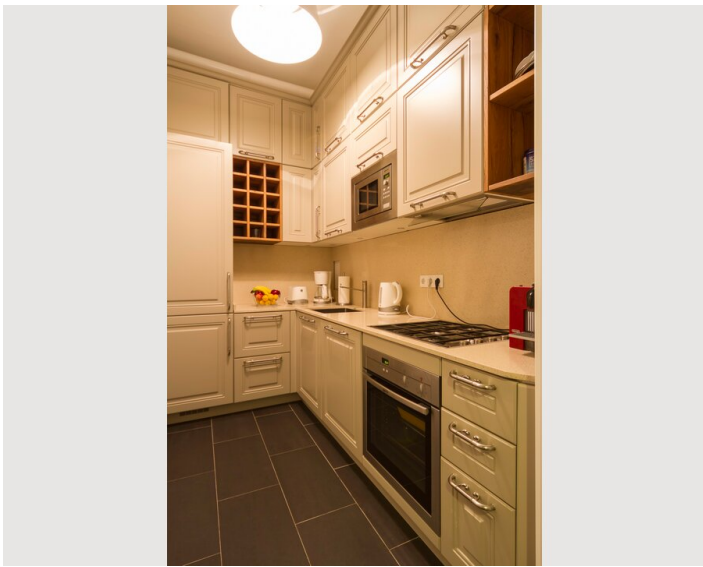

1x Doppelbett (min. 1,80 m x
2 m)

1x Sofabett (2 Personen)

Beschreibung zur Unterkunft

Es erwartet euch ein tolles Apartment im 8. Bezirk.

Die Wohnung hat hohe Räume und wurde mit edlen Materialien und toller Küche ausgestattet.

Zentral gelegen und super erreichbar mit öffentlichen Verkehrsmitteln.

Kommen und wohlfühlen.

Ausstattung & Merkmale

Grundausrüstung

- private Toilette
- TV
- Handtücher
- Haartrockner
- Waschmaschine
- Internet/Wlan
- Bettwäsche

Küche

- Eigene Küche
- Geschirrspüler
- Kaffeemaschine
- Kitchenette
- Mikrowelle
- Gläser/Geschirr

Informationen

- Rauchen verboten
- Haustiere erlaubt

Bildergalerie

Lage