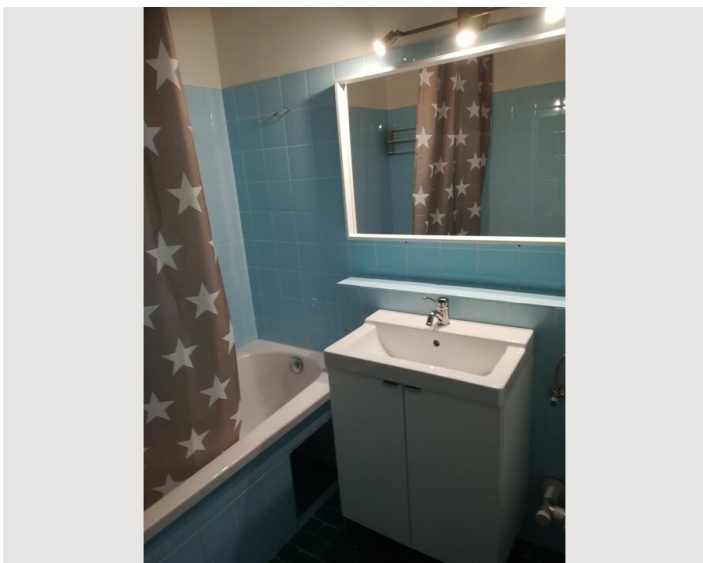

Bildergalerie