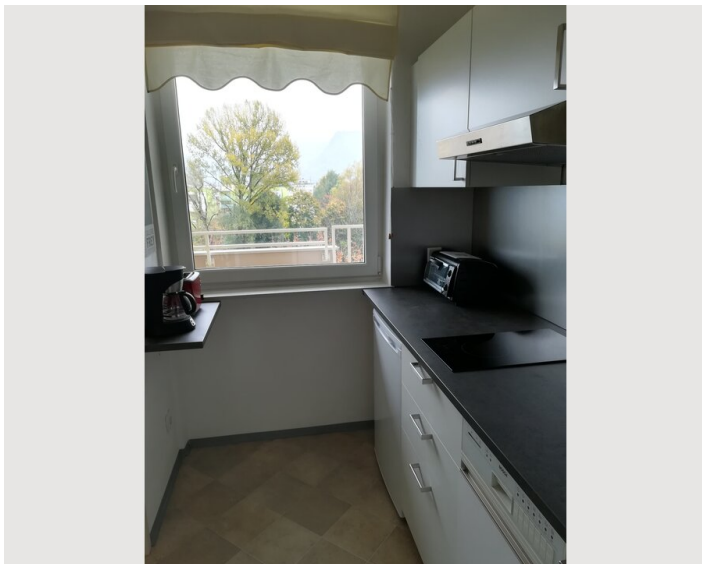

Infrastruktur

in 10 Minuten erreichbar, Bushaltestelle in unmittelbarer Nähe

---

Restaurants, Supermärkte, Baumarkt und div. Shops in nächster Nähe