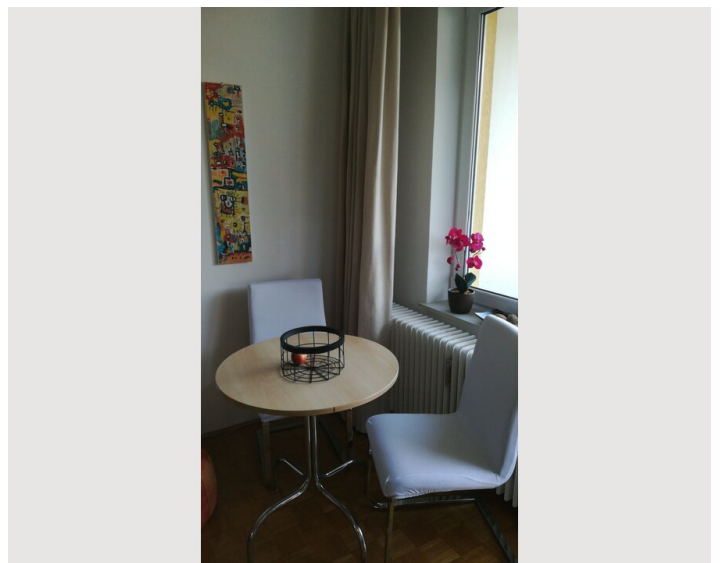

Bildergalerie