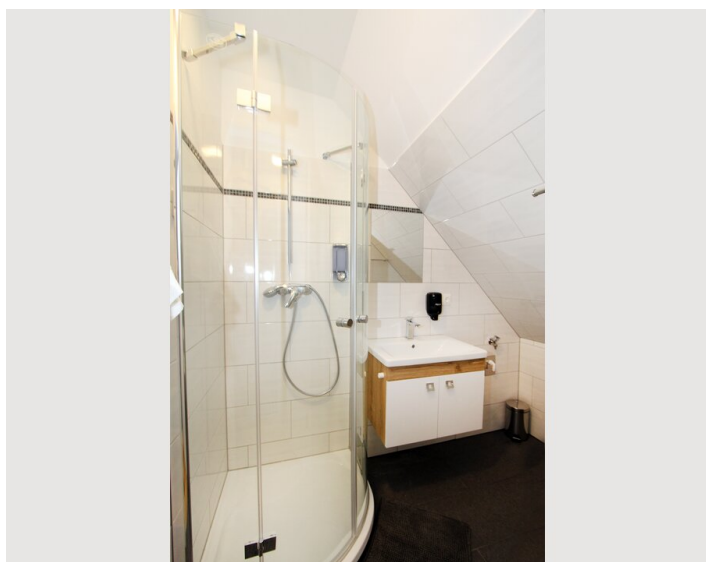

Bildergalerie