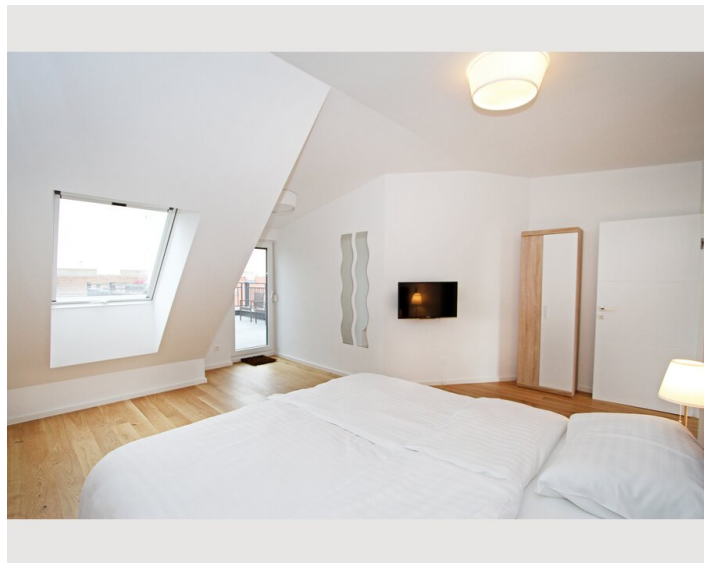

Bildergalerie