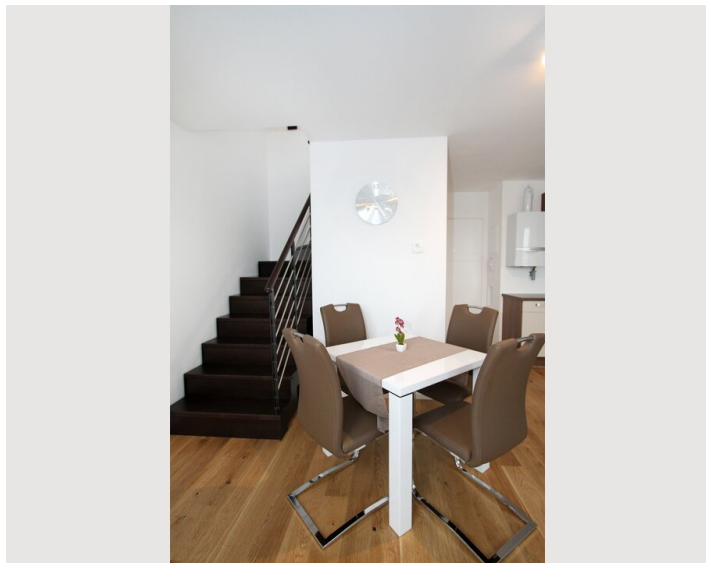

Bildergalerie