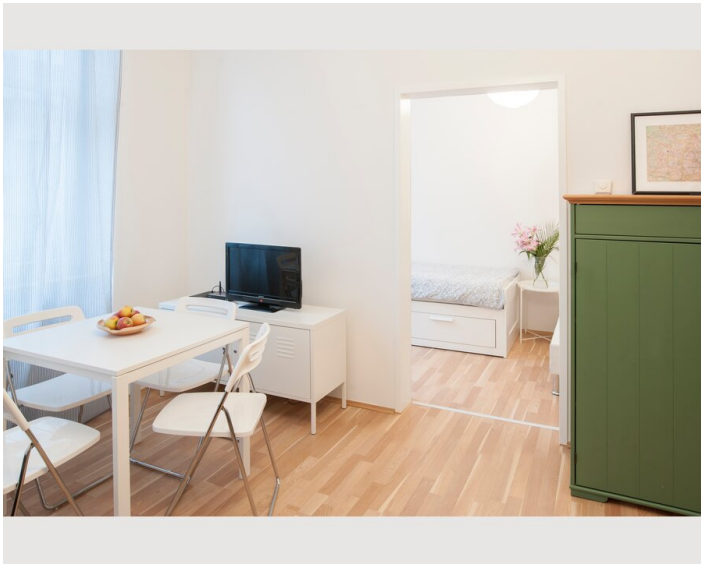

Infrastruktur

vor dem haus

im Nachbarhaus

Apotheke und Supermarkt befinden sich gleich um die Ecke, die Straßenbahnstation vor dem Haus. Wilheminenberg und Schloss Schönbrunn sind in der Nähe. Massagesalon im Haus, Friseur gleich gegenüber.