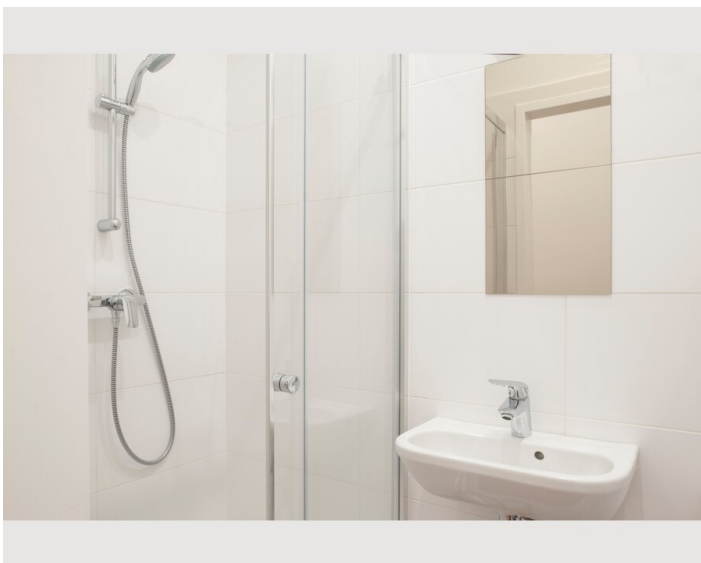

Ausstattung & Merkmale

Grundausstattung

- Internet/Wlan
- Private Waschmaschine
- Handtücher
- Staubsauger
- Reinigungsutensilien
- TV
- Bettwäsche
- private Toilette
- Bügeleisen & Bügelbrett
- Haartrockner

Küche

- Eigene Küche
- Gläser/Geschirr
- Kochutensilien
- Filterkaffee

Informationen

- Für Bauarbeiter geeignet
- Rauchen verboten
- Haustiere verboten
- Für Kinder geeignet
- Kurzparkzone kostenpflichtig
- Regelmäßige Reinigung kostenpflichtig

Bildergalerie