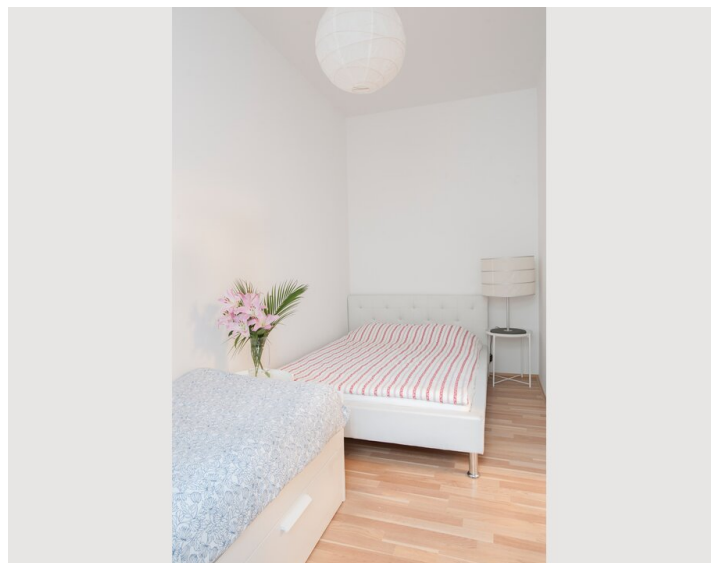

Ausstattung & Merkmale

Grundausstattung

- Internet/Wlan
- Private Waschmaschine
- Handtücher
- Staubsauger
- Reinigungsutensilien
- TV
- Bettwäsche
- private Toilette
- Bügeleisen & Bügelbrett
- Haartrockner

Küche

- Eigene Küche
- Gläser/Geschirr
- Kochutensilien
- Filterkaffee

Informationen

- Für Bauarbeiter geeignet
- Rauchen verboten
- Haustiere verboten
- Für Kinder geeignet
- Kurzparkzone kostenpflichtig
- Regelmäßige Reinigung kostenpflichtig

Bildergalerie